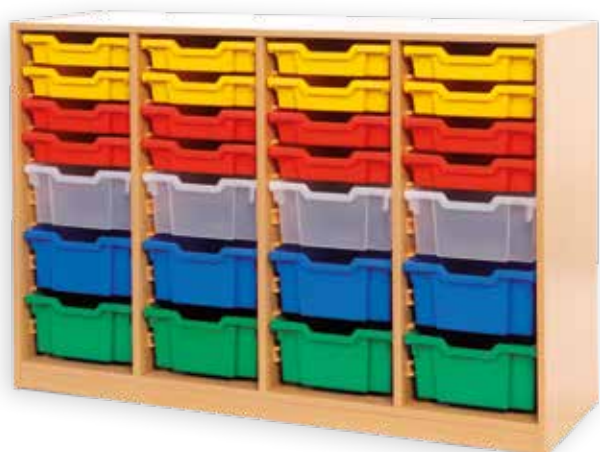

KEUZEKAST **DIEP** 4-KOLOMS

Afmeting: 138b x 90h x 46d cm.

K1114+CODEframe Zonder kisten € 829,00

KEUZEKAST **ONDIEP** 4-KOLOM

Afmeting: 138b x 90h x 40d cm.

N1114+CODEframe Zonder kisten € 664,50