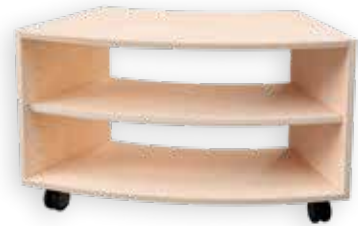

NATURO GEBOGEN S-KASTEN

Een stevige kast van gelakt multiplex. De structuur van het oppervlak en de zichtbare nerven zijn kenmerkend voor natuurlijk hout. Het product wordt volledig gemonteerd geleverd. Hoogte van de plint 8 cm.

GEBOGEN S KAST, 1/4 CIRKEL

Afmeting: Kast met 1 legplank en vak in het midden. Ruimte boven en onder de legplank 17 cm. H: 48,2 cm. D: 39 cm.

KQ1559 Met poten € 681,30
KR1561 Met wielen € 714,20

GEBOGEN S KAST, 1/8 CIRKEL

Afmeting: Ruimte tussen legplanken 17 cm. H: 48,2 cm. D: 39 cm.

KU1567 Met poten € 329,60
KV1569 Met wielen € 362,60

NATURO GEBOGEN M-KASTEN

GEBOGEN M KAST, 1/4 CIRKEL

Afmeting: Kast met 3 legplanken en vak in het midden. Ruimte boven en onder de legplank 17 cm. H: 86,6 cm. D: 39 cm.

Afmeting: lxbxh: 50 x 45 x 40 cm.

lxbxh: binnenkant 46 x 41 x 30 cm.

Samenstelling: 4 wielen waarvan 2 met rem.

KZ1577 Wit € 252,70
UV2089 Natuur € 252,70