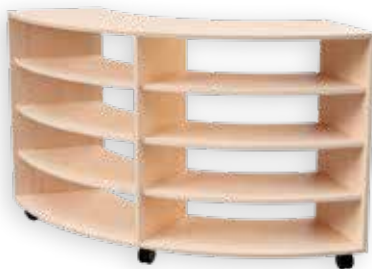

NATURO GEBOGEN S-KASTEN

Een stevige kast van gelakt multiplex. De structuur van het oppervlak en de zichtbare nerven zijn kenmerkend voor natuurlijk hout. Het product wordt volledig gemonteerd geleverd. Hoogte van de plint 8 cm.

GEBOGEN S KAST, 1/4 CIRKEL

Afmeting: Kast met 1 legplank en vak in het midden. Ruimte boven en onder de legplank 17 cm. H: 48,2 cm. D: 39 cm.

KQ1559 Met poten € 681,30
KR1561 Met wielen € 714,20

GEBOGEN S KAST, 1/8 CIRKEL

Afmeting: Ruimte tussen legplanken 17 cm. H: 48,2 cm. D: 39 cm.

KU1567 Met poten € 329,60
KV1569 Met wielen € 362,60

NATURO GEBOGEN M-KASTEN

GEBOGEN M KAST, 1/4 CIRKEL

Afmeting: Kast met 3 legplanken en vak in het midden. Ruimte boven en onder de legplank 17 cm. H: 86,6 cm. D: 39 cm.

KS1563 Met poten € 1.076,80
KT1565 Met wielen € 1.109,80

GEBOGEN M KAST, 1/8 CIRKEL

Afmeting: Kast met 3 legplanken. H van vak 17 cm. H: 86,6 cm. D: 39 cm.

KW1571 Met poten € 549,40
UW2091 Met wielen € 582,40