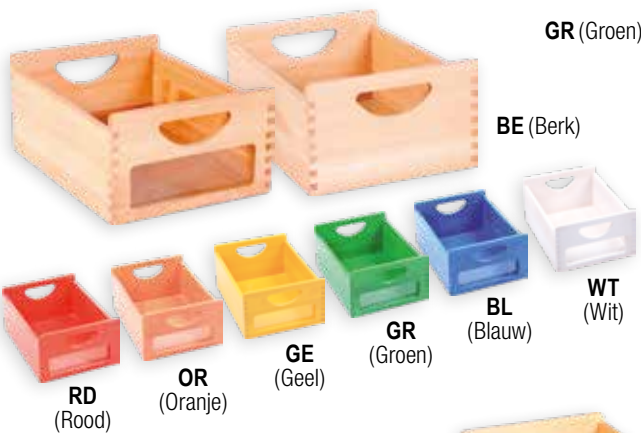

FLEXI TOEBEHOREN

S-KAST MET SPIEGEL

Kenmerken: Acrylspiegel op de achterwand.
Afmeting: bxdxh: 89,1 x 41,5 x 48,4 cm.

LH1667 € 142,60

OPBERGEN

FLEXI KASTENSET MET AUTOWEGEN

Inhoud: 3 Flexi S-kasten met 3 wegen-opzetstukken.
Afmeting: lxbxh: 201 x 116 x 65,5 cm.

SET5191 € 689,20

OPZETSTUKKEN AUTOWEGEN

Afmeting: lxbxh: 201 x 116 x 17 cm.

LG1666 € 307,50

alle prijzen zijn inclusief btw

GR (Groen)

BE (Berk)

BL
(Blauw)

WT
(Wit)

RD
(Rood)

OR
(Oranje)

GE
(Geel)

GR
(Groen)

LI (Lime)

BLL (Lichtblauw)

BL (Blauw)

GE (Geel)

OR (Oranje)

RD (Rood)

STOFFEN OPBERGDOOS

Afmeting: bxdxh: 36 x 26 x 15 cm.

MB553001+CODEkleur

Per stuk € 6,30

HOUTEN KIST MET VENSTER