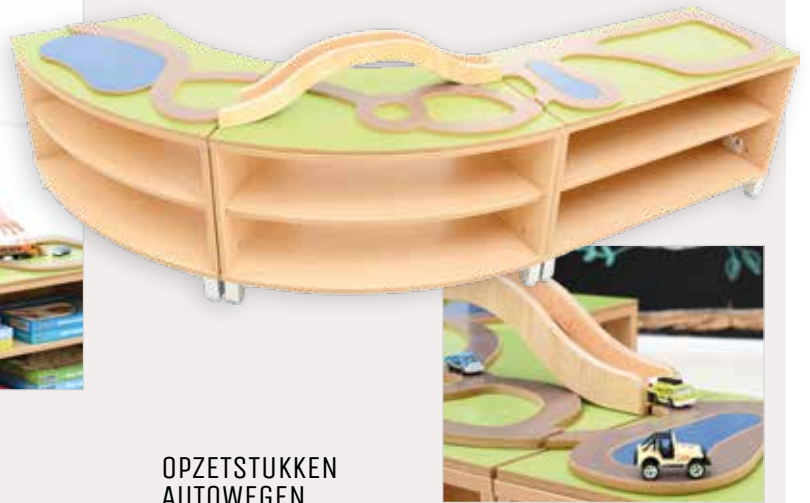

FLEXI TOEBEHOREN

S-KAST MET SPIEGEL

Kenmerken: Acrylspiegel op de achterwand.
Afmeting: bxdxh: 89,1 x 41,5 x 48,4 cm.

LH1667 € 142,60

OPBERGEN

FLEXI KASTENSET MET AUTOWEGEN

Inhoud: 3 Flexi S-kasten met 3 wegen-opzetstukken.
Afmeting: lxbxh: 201 x 116 x 65,5 cm.

SET5191 € 689,20

OPZETSTUKKEN AUTOWEGEN

Afmeting: lxbxh: 201 x 116 x 17 cm.

LG1666 € 307,50

alle prijzen zijn inclusief btw

GR (Groen)

BE (Berk)

BL
(Blauw)