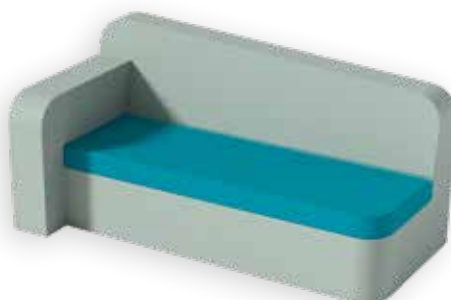

## BREEZE.UPP ZITBANK EN ZITPODIA

Top zitbanken uit de Breeze.Upp reeks. De zithoogtes zijn comfortabel voor zowel de kleintjes als de groten. Ze komen hier graag samen om te lezen, spelen, boeken te kijken of gewoon te relaxen. De onderhoudsvriendelijke hoezen kunnen worden afgeveegd, indien nodig volledig worden verwijderd en gedesinfecteerd. Elk artikel is perfect individueel te gebruiken maar ook heel leuk in een gecombineerde opstelling. Verschillende kleuren en andere stoffen beschikbaar in onze webshop. Ontdek daar ook de volledige Breeze.Upp reeks.

### ZITPODIUM

Het bijna vierkante kleine platform van zacht schuim uit de Haba Breeze.upp reeks. Het kan als individuele zitplaats worden gebruikt of worden gecombineerd met de andere twee platforms en kindersofa. De combinatie van meerdere platforms op verschillende hoogtes resulteert in gevarieerde platformlandschappen om te spelen en te ontspannen. De imitatieleren hoes kan in één of twee kleuren worden gekozen, is hygiënisch afwasbaar, kan worden gedesinfecteerd en is volledig afneembaar.

**Kenmerken:** Schuimrubber met kunstlederen hoes. Individueel combineerbaar. Onderzijde voorzien van antislip profiel. Gemakkelijk te verplaatsen. Hoes hygiënisch afwasbaar, desinfecteerbaar en volledig afneembaar.

**Afmeting:** lxbxh: 44 x 45 x 11 cm.

<b>444129</b> Klein	<b>€ 199,00</b>
<b>444128</b> Medium	<b>€ 399,90</b>
<b>444132</b> Groot	<b>€ 691,90</b>

NIEUW