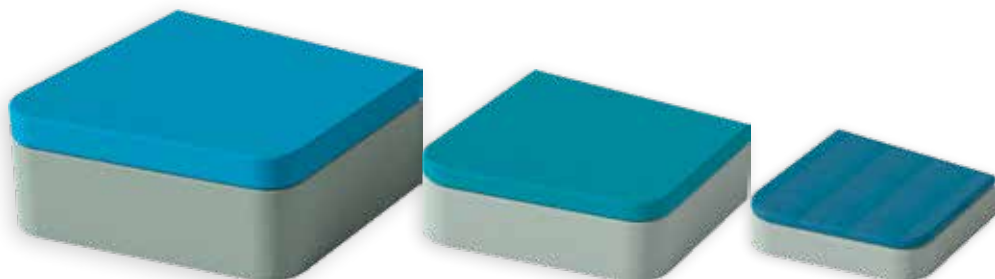

## BREEZE.UPP ZITBANK EN ZITPODIA

Top zitbanken uit de Breeze.Upp reeks. De zithoogtes zijn comfortabel voor zowel de kleintjes als de groten. Ze komen hier graag samen om te lezen, spelen, boeken te kijken of gewoon te relaxen. De onderhoudsvriendelijke hoezen kunnen worden afgeveegd, indien nodig volledig worden verwijderd en gedesinfecteerd. Elk artikel is perfect individueel te gebruiken maar ook heel leuk in een gecombineerde opstelling. Verschillende kleuren en andere stoffen beschikbaar in onze webshop. Ontdek daar ook de volledige Breeze.Upp reeks.

### ZITPODIUM

Het bijna vierkante kleine platform van zacht schuim uit de Haba Breeze.upp reeks. Het kan als individuele zitplaats worden gebruikt of worden gecombineerd met de andere twee platforms en kindersofa. De combinatie van meerdere platforms op verschillende hoogtes resulteert in gevarieerde platformlandschappen om te spelen en te ontspannen. De imitatieleren hoes kan in één of twee kleuren worden gekozen, is hygiënisch afwasbaar, kan worden gedesinfecteerd en is volledig afneembaar.

**Kenmerken:** Schuimrubber met kunstlederen hoes. Individueel combineerbaar. Onderzijde voorzien van antislip profiel. Gemakkelijk te verplaatsen. Hoes hygiënisch afwasbaar, desinfecteerbaar en volledig afneembaar.

**Kenmerken:** Kunstlederen hoes hygiënisch afwasbaar, desinfecteerbaar en volledig afneembaar. Houten frame voorzien van styrofoam.

**Afmeting:** bxdxh: 170 x 86 x 80 cm. Zithoogte: 38 cm.  
Zitbreedte: 152 cm.