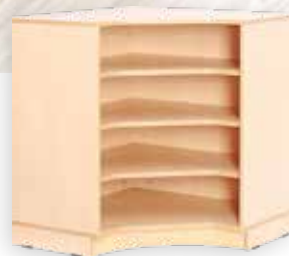

HOEKELEMENTEN VOOR KASTEN MET PLASTIC KISTEN

Deze hoekelementen hebben een zijkant van 48 cm breed waardoor ze passen aan de Flexi kasten met plastic kisten (zie volgende pagina). Deze kasten zorgen ervoor dat de ruimte tot in de hoek maximaal benut kan worden.

S-HOEKKAST, PLINT

Afmeting: bxdxh: 80 x 80 x 87,1 cm.

MB100320 Intern € 219,60

Afmeting: bxdxh: 86,5 x 86,5 x 48,4 cm.

MB092815 Intern € 170,50

S-HOEKKAST EXTERN, PLINT

Deze kast kan in de hoek van een ruimte geplaatst worden om vaak ongebruikte ruimte te organiseren. Van vezelplaat in berk met ABS randbekleding.

Afmeting: bxdxh: 41,5 x 41,5 x 87,1 cm.

MB100319 Extern € 98,90

Afmeting: bxdxh: 48 x 48 x 48,4 cm.

MB092813 Extern € 86,50

OPZETMODULES VOOR KASTEN MET PLASTIC KISTEN

Deze opzetmodules passen op de Flexi kasten met plastic kisten met een diepte van 48 cm.

OPZETBOEKENKAST VOOR KASTEN VOOR PLASTIC KISTEN

Opzetstuk met 4 vakken voor het opbergen van bouwblokken, klein speelgoed of boekjes.

Afmeting: bxdxh: 70,2 x 48 x 16,7 cm.

MB092820 € 71,70

DUBBELZIJDIG BORD VOOR KASTEN VOOR PLASTIC KISTEN