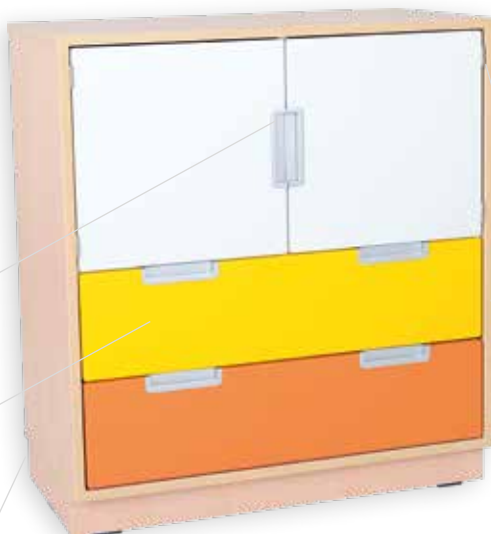

NU OOK
LEVERBAAR
VOLLEDIG
IN WIT!

QUADRO MEUBELREEKS

Quadro kenmerkt zicht door zijn modern ontwerp, rijke maar zachte kleuren die in elk interieur passen en een grote variatie aan kasten waaruit u elke gewenste set kunt samenstellen. Je kan kiezen uit 4 basishoogten en 2 breedten of je kan kiezen voor de kant-en-klare meubelsets. De meubels zijn gemaakt van gelamineerde meubelplaat van 18 mm dik in de kleur esdoorn, aangevuld met witte legplanken en onderverdelingen. De deuren en laden zijn gemaakt van MDF-plaat bekleed met een duurzame thermoplastische folie. Door de esthetisch fraaie achterzijde kunnen de kasten

in diverse configuraties worden geplaatst, niet alleen tegen muren maar ook vrij in de ruimte. De gebogen kasten geven een speels effect aan je opstellingen. De kasten in de verschillende formaten kunnen voorzien worden van laden, bakken en deuren. Voor de basis kan worden gekozen voor een plint of wielen. Hogere kasten moeten voor de veiligheid aan de wand worden bevestigd. Laden en deuren zijn leverbaar in 12 frissen kleuren met een elegant verzonken handgreep. De deuren zijn voorzien van scharnieren die 180° kunnen opengaan.

OPBERGEN

Verzonken handgrepen.

12 kleuren voor deuren en laden.

180 graden draaiende scharnieren.

Mooi afgewerkte rugzijde. Kast kunnen vrij in de ruimte geplaatst worden.

Kasten hebben een uitsparing aan de achterkant voor de plint.

Meubelfronten gemaakt van MDF bekleed met duurzame thermoplastische folie.

Binnenruimten van de kasten kunnen met behulp van extra legplanken worden verdeeld in kleinere compartimenten.

Met folie beklede randen van fronten hebben geen extra randbescherming nodig.