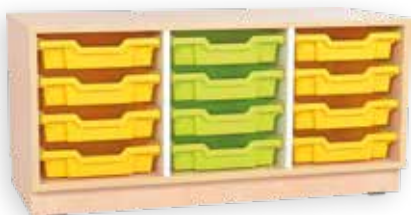

Afmeting: lxbxh: 70,2 x 48 x 87,1 cm.

MB092161 € 114,30

M + KAST VOOR KUNSTSTOF BAKKEN - MET 1 SCHEIDINGSWAND

Afmeting: lxbxh: 70,2 x 48 x 105,4 cm.

MB092162 € 128,00

NU OOK
LEVERBAAR
VOLLEDIG
IN WIT!

OPBERGEN

KASTEN VOOR KUNSTSTOF BAKKEN MET 2 SCHEIDINGSWANDEN

Fc-laden kan je vinden op pagina 209.

S KAST VOOR KUNSTSTOF BAKKEN - MET 2 SCHEIDINGSWANDEN

Afmeting: lxbxh: 104 x 48 x 48,4 cm.

MB092163 € 121,10

M KAST VOOR KUNSTSTOF BAKKEN - MET 2 SCHEIDINGSWANDEN

QUADRO - SPEELHOEK MET SPIEGEL

Speelhoek bestaand uit een lage kast met spiegel en zachte matrassen. Kinderen kunnen zichzelf tijdens het spelen bekijken.

Inhoud: Incl. met vinyl overtrokken matrassen.

Kenmerken: Gelamineerde spaanplaat in esdoornkleur met een dikte van 18 mm.