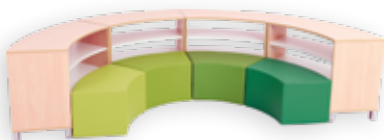

GEBOGEN QUADRO KASTEN

GEBOGEN M KAST

Afmeting: bxdxh: 84,5 x 41,5 x 86,8 cm.

ES.PO (Kast esdoorn - poten),
ES.WL (Kast esdoorn - wielen),
WT.PO (Kast wit - poten),
WT.WL (Kast wit - wielen).

MB092167+CODEkleur € 153,10

GEBOGEN S KAST

Afmeting: bxdxh: 84,5 x 41,5 x 49,4 cm.

ES.PO (Kast esdoorn - poten),
ES.WL (Kast esdoorn - wielen),
WT.PO (Kast wit - poten),
WT.WL (Kast wit - wielen).

MB092166+CODEkleur € 133,70

GEBOGEN KAST 2 LEGPLANKEN

Afmeting: bxdxh: 84,5 x 41,5 x 67,5 cm.

ES.WL (Kast esdoorn - wielen),
WT.PO (Kast wit - poten),
WT.WL (Kast wit - wielen).

MB096997+CODEkleur € 120,90

QUADRO CURVED SET 1

Inhoud: 4 gebogen kasten met 2 legplanken,
4 korte zitgolven in groen, lichtgroen, donker
groen en limoen.

ES (Esdoorn), **WT** (Wit).

SET6297+CODEkleur € 901,95

QUADRO CURVED SET 2

Inhoud: 4 gebogen kasten met 2 legplanken,
4 korte zitgolven in grijs, lichtgroen, beige en
lichtbruin.

ES (Esdoorn), **WT** (Wit).