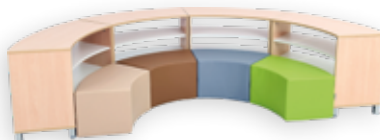

GEBOGEN S KAST

Afmeting: bxdxh: 84,5 x 41,5 x 49,4 cm.

ES.PO (Kast esdoorn - poten),
ES.WL (Kast esdoorn - wielen),
WT.PO (Kast wit - poten),
WT.WL (Kast wit - wielen).

MB092166+CODEkleur € 133,70

GEBOGEN KAST 2 LEGPLANKEN

Afmeting: bxdxh: 84,5 x 41,5 x 67,5 cm.

ES.WL (Kast esdoorn - wielen),
WT.PO (Kast wit - poten),
WT.WL (Kast wit - wielen).

MB096997+CODEkleur € 120,90

QUADRO CURVED SET 1

Inhoud: 4 gebogen kasten met 2 legplanken,
4 korte zitgolven in groen, lichtgroen, donker
groen en limoen.

ES (Esdoorn), **WT** (Wit).

SET6297+CODEkleur € 901,95

QUADRO CURVED SET 2

Inhoud: 4 gebogen kasten met 2 legplanken,
4 korte zitgolven in grijs, lichtgroen, beige en
lichtbruin.

ES (Esdoorn), **WT** (Wit).

SET6299+CODEkleur € 901,95

QUADRO CURVED SET 3

Inhoud: 4 gebogen kasten met 2 legplanken,
4 lange zitgolven in grijs, beige, lichtbruin en
turkoois.

ES (Esdoorn), **WT** (Wit).

SET6308+CODEkleur € 1.335,30