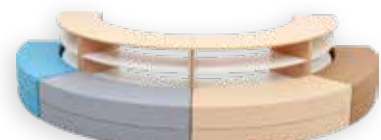

Afmeting: bxdxh: 84,5 x 41,5 x 67,5 cm.

ES.WL (Kast esdoorn - wielen),
WT.PO (Kast wit - poten),
WT.WL (Kast wit - wielen).

MB096997+CODEkleur € 120,90

QUADRO CURVED SET 1

Inhoud: 4 gebogen kasten met 2 legplanken,
4 korte zitgolven in groen, lichtgroen, donker
groen en limoen.

ES (Esdoorn), **WT** (Wit).

SET6297+CODEkleur € 901,95

QUADRO CURVED SET 2

Inhoud: 4 gebogen kasten met 2 legplanken,
4 korte zitgolven in grijs, lichtgroen, beige en
lichtbruin.

ES (Esdoorn), **WT** (Wit).

SET6299+CODEkleur € 901,95

QUADRO CURVED SET 3

Inhoud: 4 gebogen kasten met 2 legplanken,
4 lange zitgolven in grijs, beige, lichtbruin en
turkoois.

ES (Esdoorn), **WT** (Wit).

SET6308+CODEkleur € 1.335,30