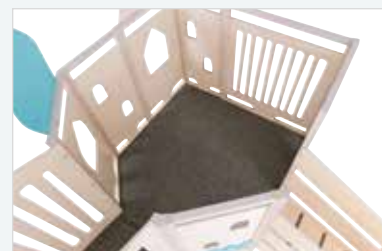

Vele leuke raampjes

alle prijzen zijn inclusief btw