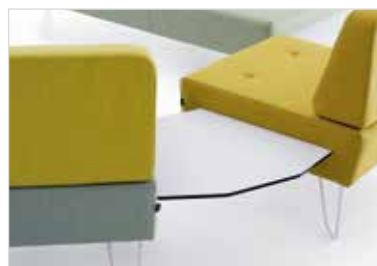

ONTHAALMEUBILAIR

FLOE

Floe is een leuke modulaire zitmeubelreeks ideaal voor de inkom of rustige ruimte binnen uw instelling.

Leuke, aabare zetels die in verschillende opstellingen te plaatsen zijn. Naar gelang de plaats van gebruik te combineren met hoektafeltje, hoge tafel, bijzettafel, plantenbak, ... Wij helpen u graag met het vinden van de juiste opstelling. Vraag onze inrichtingsspecialisten om advies en prijzen. De zetels zijn in verschillende stofsoorten verkrijgbaar. Prijzen zijn naargelang de stoffensoort. Tussenblokken van de zetels kunnen voorzien worden van laad- en elektriciteitsblokken.

ZITBANK 2 RUGLEUNING

Afmeting: lxbxh: 182 x 69 x 41,5-77 cm.

01 (Groen), 02 (Roze).

ML1687+CODEkleur € 1.460,79

alle prijzen zijn inclusief btw

Lage bijzettafel

Hoektafeltje

Optionele elektriciteitsblok