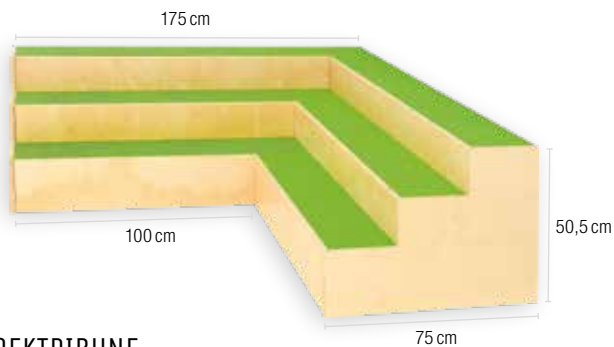

PODIUMBLOKKEN

Tribunes gemaakt van kwalitatief multiplex bedekt met treford voor een beter en aangenaam zitcomfort.

HOEKTRIBUNE

Een 3-level hoek platform bedekt met tapijt voor extra zitcomfort.
Kenmerken: Multiplex 18mm. Treford bekleding voor extra zitcomfort.
 Rubberen vloerbeschermers.
Afmeting: lxbxh: 175 x 175 x 50,5 cm. Treden: 20 - 35 cm.

MB096615

€ 1.170,00

TRIBUNE RECHT

Deze tribune kan los gebruikt worden of als uitbreiding van de hoektribune.
Kenmerken: Multiplex 18 mm. Treford bekleding voor extra zitcomfort.
 Rubberen vloerbeschermers.
Afmeting: lxdxh: 102 x 75 x 50,5 cm.

NA1696

€ 627,90

Kindvriendelijke
afgeronde hoeken

PODIUM VOOR 2 LADEN

Podium met onderverdeling voor eventueel laden onder te schuiven.
Inhoud: Excl. laden.

Kenmerken: Multiplex 18 mm. Treford bekleding voor extra zitcomfort.
 Rubberen vloerbeschermers.

Afmeting: lxbxh: 15 x 66 x 30,5 cm.

NE1698

€ 472,87

LADEN VOOR PODIUM

Kenmerken: Multiplex.

Afmeting: lxbxh: 75,2 x 61,5 x 26 cm.

NC1697

Set van 2 **€ 317,97**