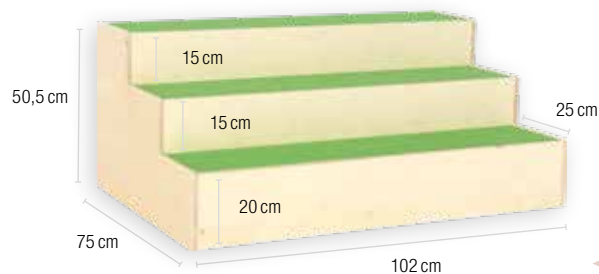

PODIUMBLOKKEN

Tribunes gemaakt van kwalitatief multiplex bedekt met treford voor een beter en aangenaam zitcomfort.

HOEKTRIBUNE

Een 3-level hoek platform bedekt met tapijt voor extra zitcomfort.
Kenmerken: Multiplex 18mm. Treford bekleding voor extra zitcomfort.
 Rubberen vloerbeschermers.
Afmeting: lxbxh: 175 x 175 x 50,5 cm. Treden: 20 - 35 cm.

MB096615

€ 1.170,00

TRIBUNE RECHT

Deze tribune kan los gebruikt worden of als uitbreiding van de hoektribune.
Kenmerken: Multiplex 18 mm. Treford bekleding voor extra zitcomfort.
 Rubberen vloerbeschermers.
Afmeting: lxdxh: 102 x 75 x 50,5 cm.

NA1696

€ 627,90

Kindvriendelijke
afgeronde hoeken

PODIUM VOOR 2 LADEN

Podium met onderverdeling voor eventueel laden onder te schuiven.
Inhoud: Excl. laden.

Kenmerken: Multiplex 18 mm. Treford bekleding voor extra zitcomfort.
 Rubberen vloerbeschermers.

Afmeting: lxbxh: 15 x 66 x 30,5 cm.

NE1698

€ 472,87

LADEN VOOR PODIUM

Kenmerken: Multiplex.

Afmeting: lxbxh: 75,2 x 61,5 x 26 cm.

NC1697

Set van 2 **€ 317,97**