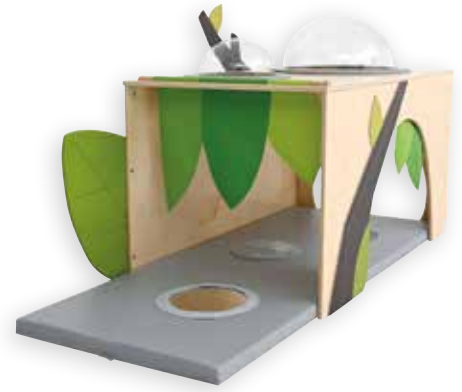

NIEUW

FLORA

Leuke spiegel-tjes

NIEUW

SENSORY HIDEOUT FLORA

Een perfecte plek voor zowel ontspanning als spelen die het kruipen stimuleren. Talrijke extra elementen stimuleren het gezichtsvermogen, de tastzin en ontwikkelen de oog-handcoördinatie. De hoek is voorzien van een zacht matras met sensorische stiksels en een spiegel. Boven de zij-ingang hangen bladeren met belletjes erin verstopt. Aan de zijkant van de schuilplaats bevinden zich decoraties van kleurrijk MDF-bord in de vorm van een tak en een blad.

Kenmerken: Gemaakt van gelakt multiplex met een dikte van 18mm.

Afmeting: lxbxh: 136 x 74,5 x 74,5 cm. 190 lang incl. matras.

Samenstelling: Incl. matras.

01 (Links), **02** (Rechts).

RV1935+CODEkleur

€ 1.265,00

SPEELHOEK

alle prijzen zijn inclusief btw

NIEUW

FLORAHUIS

Een speelhoek in de vorm van een huisje met een zwarte luifel van stof met een bladermotief en een raam ter hoogte van de muur. Je kan er kussens of poefs in zetten, of het helemaal afwerken met poppenmeubeltjes.

Kenmerken: Gemaakt van gelakt multiplex met een dikte van 18mm. Katoenen doek is handwasbaar op lage temperatuur.

Afmeting: Totaal lxbxh: 150 x 119,5 x 140 cm.

Binnenkant lxbxh: 135 x 116,5 x 121 cm.

TA1997