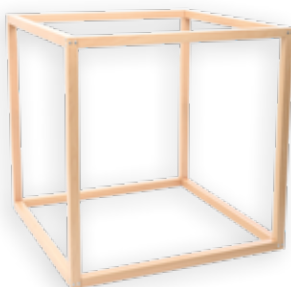

DE SNOEZELHOEK VOOR KLEIN EN GROOT

ZINNENHOLLETJE

Basisconstructie voor zinnenholletje. Kan vrij in de ruimte gezet worden.

Textieldak en vloerkussens zijn apart te bestellen.

Kenmerken: Beukenhout.

Afmeting: bxdxh: 157,6 x 157,6 x 160 cm. Hoogte zijwand: 44,2 cm.

ZINNENHOLLETJE XL

Extra grote snoezelhoek aan te vullen met een doek en mat. De matten kan je terugvinden op pagina 317 in tal van kleuren. De hut is groot genoeg voor tal van snoezel attributen zoals een bellenzuil, fiber optics, ...

Kenmerken: Wit gelakte meubelplaat.

Afmeting: bxdxh: 200 x 200 x 185 cm.

856610

€ 1.381,50

STOFFEN DAK VOOR ZINNENHOLLETJE XL

Stoffen dak passend op zinnenholletje XL.

Kenmerken: Witte wasbare stof.

109678

€ 1.284,50

alle prijzen zijn inclusief btw

SNOEZELKUBUS

Frame in de vorm van een kubus.

Ideaal om snoezelgerief aan te hangen!

Kenmerken: Esdoornhout.

Afmeting: lxbxh: 120 x 120 x 120 cm. Balkjes: b: 4,9 cm.