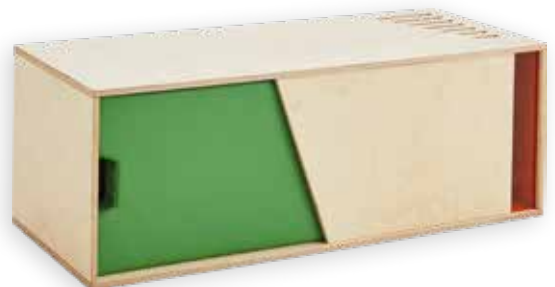

Enkel met klein dakje

Enkel met luifel

Met baldakijn

TERUGTREKGROT MET BALDAKIJN

Een gezellige hoek waarin kinderen kunnen ontspannen, lezen of zich verstoppen. De meegeleverde gordijnen zijn uitgevoerd met klittenband en kunnen naar wens aan de baldakijn bevestigd worden. De baldakijn is een echte blikvanger voor in de kinderopvang.

Inhoud: Incl. kussen en baldakijn.

Kenmerken: Berkenhout, kussen met schuimstofvulling en afwasbare kunstleren bekleding, stoffen gordijnen. Muurkussen met klittenband.

Afmeting: l x h: 102,5 x 140 cm. Hoogte kussen: 20 cm.

341218

€ 1.658,05

TERUGTREKKIST

Kinderen kunnen zich in deze kast even terugtrekken en zelf bepalen of ze het schuifdeurtje dicht doen of niet. Met oranje acrylstrip aan de zijkant voor een mooi lichtspel in de kast. Een passende mat voor in de kast is afzonderlijk te bestellen.

Kenmerken: Berkenhout, acrylglas, deur van schuimstof bekleed met kunstleer in de kleur varengroen. Uitneembare schuifdeur.

Afmeting: l x b x h: 140 x 60 x 50 cm.

341217

€ 966,70

MAT VOOR TERUGTREKKIST

Afmeting: l x b x h: 137 x 57 x 3 cm.