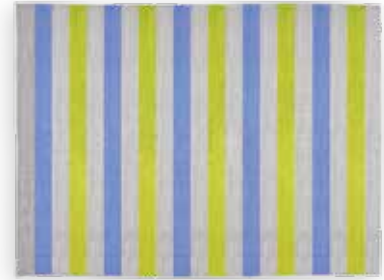

### TAPIJT MOZAÏEK

Kenmerken: 100% synthetisch, makkelijk schoon te maken.

Afmeting: lxb: 3 x 2 m.

**MB56104**

**€ 254,30**

### TAPIJT PATROON

Kenmerken: 100% synthetisch, makkelijk schoon te maken.

Afmeting: lxb: 4 x 3 m.

**MB56105**

**€ 494,10**

### TAPIJT VORMEN

Kenmerken: 100% synthetisch, makkelijk schoon te maken.

Afmeting: lxb: 4 x 3 m.

**MB56121**

**€ 502,60**

### TAPIJT GESTREEPT

Kenmerken: 100% synthetisch, makkelijk schoon te maken.

Afmeting: lxb: 4 x 3 m.

**MB56108**

**€ 494,10**

SPEELHOEK

alle prijzen zijn inclusief btw

**GR**  
(Stip groen)