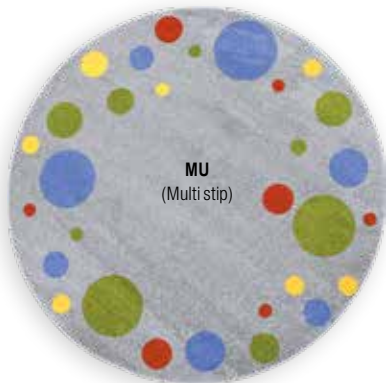

### TAPIJT GESTREEPT

Kenmerken: 100% synthetisch, makkelijk schoon te maken.

Afmeting: lxb: 4 x 3 m.

**MB56108**

**€ 494,10**

SPEELHOEK

alle prijzen zijn inclusief btw

**GR**  
(Stip groen)

**RD**  
(Stip rood)

**BL**  
(Stip blauw)

**BL**  
(Blauw)

**GR**  
(Groen)

**RD**  
(Rood)

**MU**  
(Multi stip)

**GS**  
(Grijs)

### ROND TAPIJT QUADRO

Groot rond synthetisch tapijt.

Kenmerken: 100% synthetisch, makkelijk schoon te maken.

Afmeting: Ø 2 m.

**MB56100+CODEkleur**

**€ 254,30**

### ROND TAPIJT EFFEN

Rond effen synthetisch tapijt.

Kenmerken: 100% synthetisch, makkelijk schoon te maken.

Afmeting: Ø 140 cm.

**MB56048+CODEkleur**

**€ 127,00**