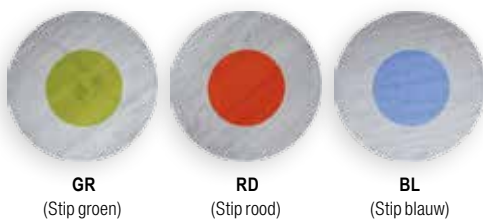

### TAPIJT VORMEN

Kenmerken: 100% synthetisch, makkelijk schoon te maken.

Afmeting: lxb: 4 x 3 m.

**MB56121**

**€ 502,60**

### TAPIJT GESTREEPT

Kenmerken: 100% synthetisch, makkelijk schoon te maken.

Afmeting: lxb: 4 x 3 m.

**MB56108**

**€ 494,10**

SPEELHOEK

alle prijzen zijn inclusief btw

**GR**  
(Stip groen)

**RD**  
(Stip rood)

**BL**  
(Stip blauw)

**BL**  
(Blauw)

**GR**  
(Groen)

**RD**  
(Rood)

**MU**  
(Multi stip)

**GS**  
(Grijs)

### ROND TAPIJT QUADRO

Groot rond synthetisch tapijt.

Kenmerken: 100% synthetisch, makkelijk schoon te maken.

Afmeting: Ø 2 m.

**MB56100+CODEkleur**

**€ 254,30**