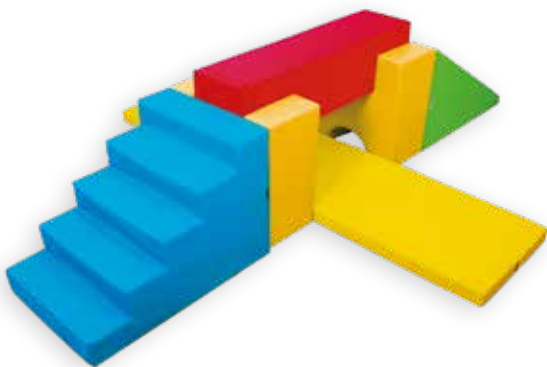

SPEELHOEK

ZIT- EN SPEELSLANG

Deze slang nodigt kinderen uit om op te zitten en leuke speelvogelavonturen mee te beleven.

Kenmerken: Schuimrubber RG 24/40, met kunstleerbekleding (met rits).
Afmeting: lxbxh: 280 x 30 x 90 cm.

024672

€ 972,65

BLOKKENSET 4

Mousse blokken in rustige kleuren.

GE1307

Set van 13 blokken **€ 615,10**

KLEINE SET

Inhoud: 1 helling, 1 trap, 1 balk, 2 matten en 2 steunen.

Afmeting: lxb: 300 x 240 cm.

MB101182

Set van 7 blokken **€ 1.009,50**

TRIO

Inhoud: 1 boog, 1 balk, 3 matten, 4 steunen, 2 U-steunen en 1 zeshoekige blok om door te kruipen.

Afmeting: lxb: 405 x 180 cm.

MB101187