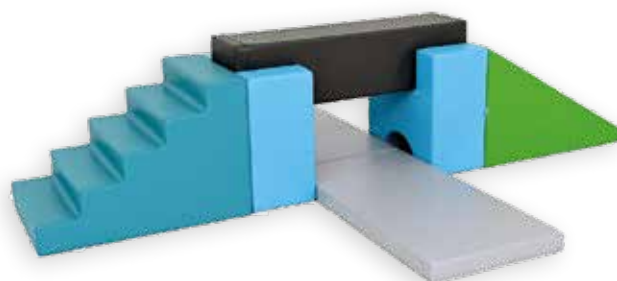

**NIEUWE KLEUREN!**

**NIEUW**

**TRIO NORDIC**

**Kenmerken:** Schuimrubber overtrokken met kunstleder. Makkelijk in onderhoud.

**Afmeting:** Totaal: lxb: 405 x 180 cm.

**Samenstelling:** 4x hoge H-basis, 2x lage H-basis, 1x hexagon, 1x halve cirkel, 1x korte balk, 3x rechthoekige matten.

**TE2005**

Set van 14 blokken **€ 1.409,00**

**NIEUW**

**VICTORIA NORDIC**

**Kenmerken:** Schuimrubber overtrokken met kunstleder. Makkelijk in onderhoud.

**Afmeting:** Totaal: lxb: 300 x 240 cm.

**Samenstelling:** 2x hoge H-basis, 1x glijbaan, 1x trap, 1x balk, 2x rechthoekige matten.

**TD2003**

Set van 7 blokken **€ 1.035,00**

**NIEUW**

**LA MANCHE NORDIC**

**Kenmerken:** Schuimrubber overtrokken met kunstleder. Makkelijk in onderhoud.

**Afmeting:** Totaal: lxb: 300 x 180 cm.

**Samenstelling:** 4x hoge H-basis, 1x hexagon, 1x balk, 2x rechthoekige matten.

**TF2007**

Set van 8 blokken **€ 1.045,00**

**NIEUW**

**IVO NORDIC**

**Kenmerken:** Schuimrubber overtrokken met kunstleder. Makkelijk in onderhoud.

**Afmeting:** Totaal: lxb: 420 x 120 cm.

**Samenstelling:** 4x hoge H-basis, 1x glijbaan, 1x trap, 1x cilinder, 1x balk, 2x rechthoekige matten.