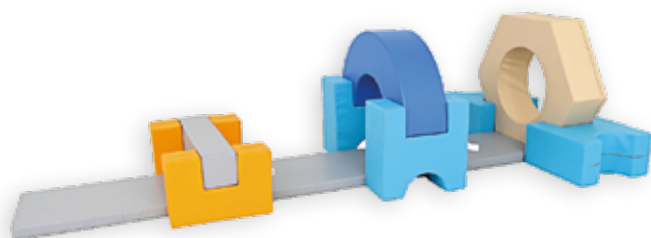

**NIEUWE KLEUREN!**

**NIEUW**

**TRIO NORDIC**

**Kenmerken:** Schuimrubber overtrokken met kunstleder. Makkelijk in onderhoud.

**Afmeting:** Totaal: lxb: 405 x 180 cm.

**Samenstelling:** 4x hoge H-basis, 2x lage H-basis, 1x hexagon, 1x halve cirkel, 1x korte balk, 3x rechthoekige matten.

**TE2005**

Set van 14 blokken **€ 1.409,00**

**NIEUW**

**VICTORIA NORDIC**

**Kenmerken:** Schuimrubber overtrokken met kunstleder. Makkelijk in onderhoud.

**Afmeting:** Totaal: lxb: 300 x 240 cm.

**Samenstelling:** 2x hoge H-basis, 1x glijbaan, 1x trap, 1x balk, 2x rechthoekige matten.

**TD2003**

Set van 7 blokken **€ 1.035,00**

**NIEUW**

**LA MANCHE NORDIC**

**Kenmerken:** Schuimrubber overtrokken met kunstleder. Makkelijk in onderhoud.

**Afmeting:** Totaal: lxb: 300 x 180 cm.

**Samenstelling:** 4x hoge H-basis, 1x hexagon, 1x balk, 2x rechthoekige matten.

**TF2007**

Set van 8 blokken **€ 1.045,00**

**NIEUW**

**IVO NORDIC**

**Kenmerken:** Schuimrubber overtrokken met kunstleder. Makkelijk in onderhoud.

**Afmeting:** Totaal: lxb: 420 x 120 cm.

**Samenstelling:** 4x hoge H-basis, 1x glijbaan, 1x trap, 1x cilinder, 1x balk, 2x rechthoekige matten.