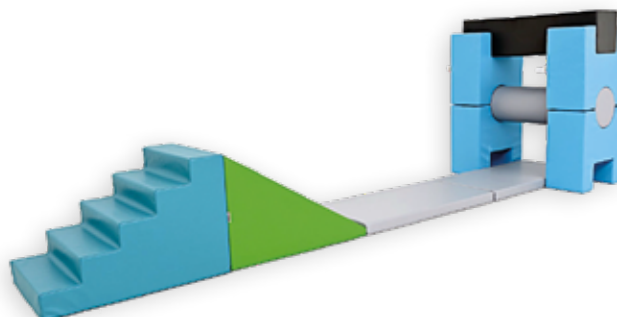

**NIEUWE KLEUREN!**

**NIEUW**

**TRIO NORDIC**

**Kenmerken:** Schuimrubber overtrokken met kunstleder. Makkelijk in onderhoud.

**Afmeting:** Totaal: lxb: 405 x 180 cm.

**Samenstelling:** 4x hoge H-basis, 2x lage H-basis, 1x hexagon, 1x halve cirkel, 1x korte balk, 3x rechthoekige matten.

**TD2003**

Set van 7 blokken **€ 1.035,00**

**NIEUW**

**LA MANCHE NORDIC**

**Kenmerken:** Schuimrubber overtrokken met kunstleder. Makkelijk in onderhoud.

**Afmeting:** Totaal: lxb: 300 x 180 cm.

**Samenstelling:** 4x hoge H-basis, 1x hexagon, 1x balk, 2x rechthoekige matten.

**TF2007**

Set van 8 blokken **€ 1.045,00**

**NIEUW**

**IVO NORDIC**

**Kenmerken:** Schuimrubber overtrokken met kunstleder. Makkelijk in onderhoud.

**Afmeting:** Totaal: lxb: 420 x 120 cm.

**Samenstelling:** 4x hoge H-basis, 1x glijbaan, 1x trap, 1x cilinder, 1x balk, 2x rechthoekige matten.