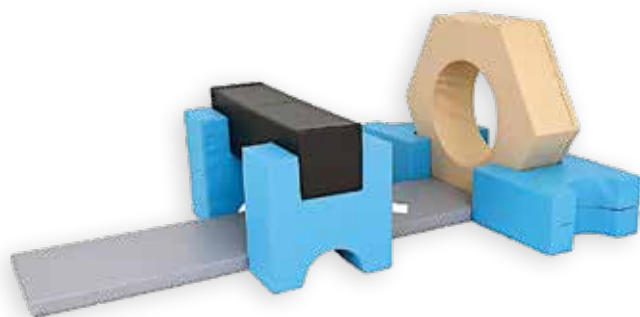

**NIEUWE KLEUREN!**

**NIEUW**

**TRIO NORDIC**

**Kenmerken:** Schuimrubber overtrokken met kunstleder. Makkelijk in onderhoud.

**Afmeting:** Totaal: lxb: 405 x 180 cm.

**Samenstelling:** 4x hoge H-basis, 2x lage H-basis, 1x hexagon, 1x halve cirkel, 1x korte balk, 3x rechthoekige matten.

**TE2005**

Set van 14 blokken **€ 1.409,00**

**NIEUW**

**VICTORIA NORDIC**

**Kenmerken:** Schuimrubber overtrokken met kunstleder. Makkelijk in onderhoud.

**Afmeting:** Totaal: lxb: 300 x 240 cm.

**Samenstelling:** 2x hoge H-basis, 1x glijbaan, 1x trap, 1x balk, 2x rechthoekige matten.

**TD2003**

Set van 7 blokken **€ 1.035,00**

**NIEUW**

**LA MANCHE NORDIC**

**Kenmerken:** Schuimrubber overtrokken met kunstleder. Makkelijk in onderhoud.

**Afmeting:** Totaal: lxb: 300 x 180 cm.

**Samenstelling:** 4x hoge H-basis, 1x hexagon, 1x balk, 2x rechthoekige matten.

**TF2007**

Set van 8 blokken **€ 1.045,00**

**NIEUW**

**IVO NORDIC**

**Kenmerken:** Schuimrubber overtrokken met kunstleder. Makkelijk in onderhoud.

**Afmeting:** Totaal: lxb: 420 x 120 cm.

**Samenstelling:** 4x hoge H-basis, 1x glijbaan, 1x trap, 1x cilinder, 1x balk, 2x rechthoekige matten.