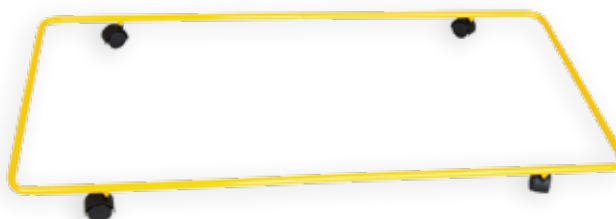

ROLFRAME VOOR RUSTBEDDEN

Dit metalen frame op wielen kan tot 15 plastic rustbedjes dragen.

MB133146

€ 79,10