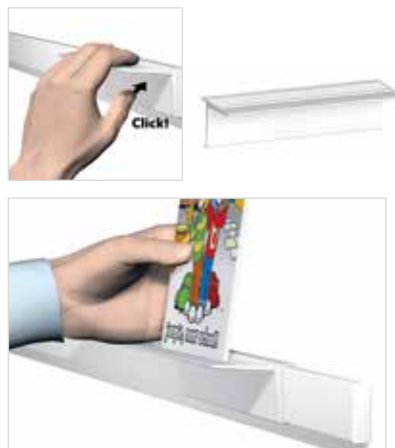

PRONKEN MET DIE PRACHTIGE KNUTSELWERKJES!

INFO RAIL

De Info Rail is ontwikkeld voor het ophangen van documenten door middel van een 3-voudige rubberen klemming in de rail. Papier vanaf 80 g tot karton met een dikte van 2 mm zijn hierdoor stevig vastgeklemd in de rail.

Kenmerken: Met de me-clip heeft elk kind een eigen clip.

Afmeting: 100 cm.

Samenstelling: Kleur alu.

EP9715 Alu - 1 meter

1 rail + 4 clips **€ 29,65**

INFO RAIL PLUS

De info rail plus heeft dezelfde functies als de gewone info rail maar is standaard voorzien van een lefplank.

Kenmerken: Kunststof, wit. Max. 5 kg. 10j garantie.

Eenvoudig te monteren.

Afmeting: l: 200 cm.

Samenstelling: Incl. ophangmateriaal.

QX1887

Per stuk **€ 115,75**

POTJE

Leuk potje voor het opbergen van kleine materialen aan de Info Rail.

Afmeting: lxb: 12 x 12 cm.

QZ1891

Per stuk **€ 10,95**

LEGPLANKJE

Een extra legplankje voor aan de Info Rail.

Afmeting: lxb: 25 x 6 cm.

QY1889

Per stuk **€ 9,85**