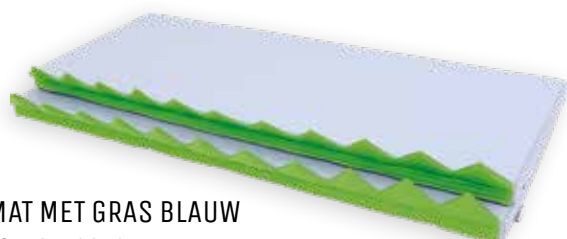

Afmeting: l x h: 130 x 105 cm.

MB096621

€ 538,20

**ACTIVITEITENWAND BLOEMEN 2**

Sensorische speelwand met onder andere een grote maze, verschillende spiegels en een draaiend wiel in verschillende kleuren om aanraking, zicht en gehoor van het kind te stimuleren.

Afmeting: l x h: 128 x 115 cm.

MB096622

€ 538,20

SPEELMATTEN

**MAT MET GRAS GROEN**

Afmeting: l x b x d: 133 x 50 x 5 cm.

MB101244

Set van 2 € 161,20

**MAT DRIEHOEK BLAUW**

Kenmerken: Brandvertragende stof.

Afmeting: l x b x d: 150 x 150 x 8 cm.

MB101657

€ 483,30

**MAT MET GRAS BLAUW**

Afmeting: l x b x d: 133 x 50 x 5 cm.

MB101722