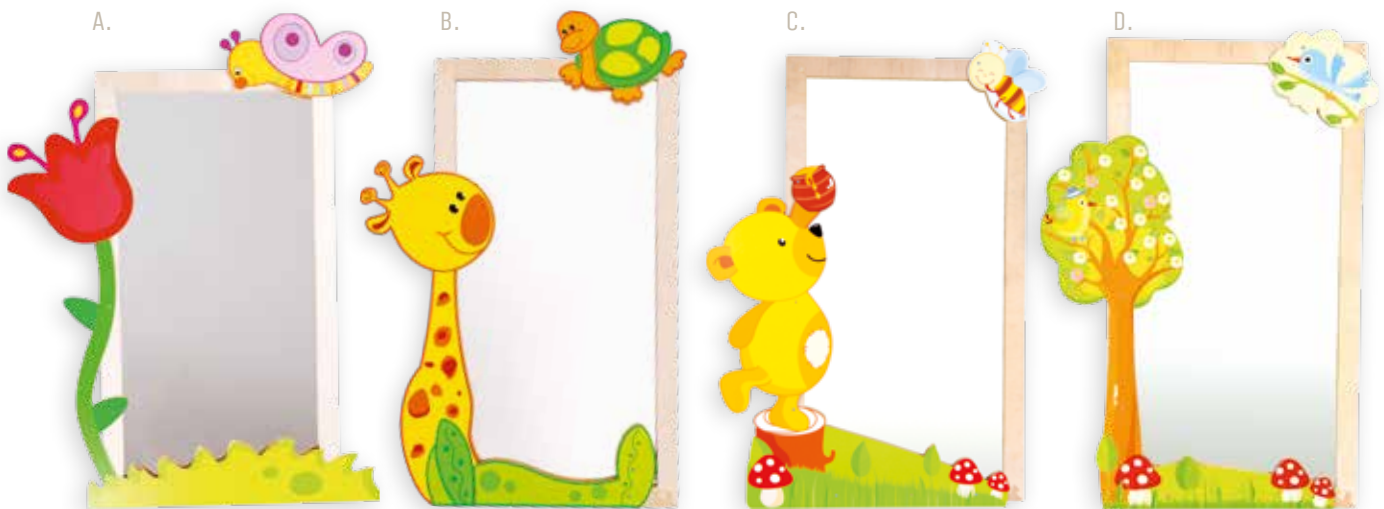

HET SPIEGELPALEIS

Inclusief 2 geometrische kralen

LOOPSTANG HUIS

Kenmerken: Berkenhout.

Afmeting: bxhxd: 103 x 19 x 7,5 cm.

LJ7200

€ 295,00

SPIEGEL HUIS

Leuke spiegel passend bij de Educasa reeks. Ideaal in combinatie met de 'leren-lopen' stang.

Kenmerken: Acrylspiegel. MDF-frame.

Afmeting: bxhxd: 76 x 98 x 1,6 cm.

LH7199

€ 453,00

EXTRA INRICHTINGSMATERIAAL

SPIEGELS 'FAIRYTAIL'

FAIRYTAIL SPIEGEL

6 leuke houten spiegels met veiligheidsglas.

Afmeting: Frame spiegel lxb: 120 x 60 cm.

(exclusief decoratie)

A. **MB036043** Tuin € 251,70

B. **MB036045** Zoo € 251,70