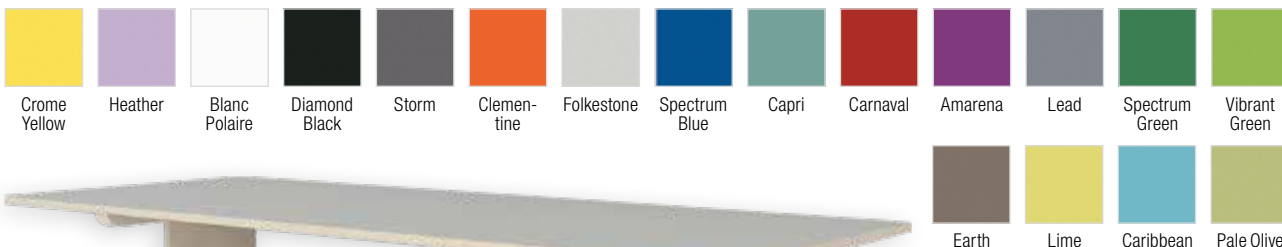

**Kenmerken:** 100% polyester. 3-voudige rugverstelling. 5-punsgordel.

**Afmeting:** bxlxh: 71 x 45 x 27 cm.

**XW2241**

**€ 189,00**

**Mix and match! Met groot en klein aan deze lange eettafel!**

### LANGE EETTAFEL

Een extra lange eettafel met T-poot is perfect te combineren met de meegroeistoelen.

**Kenmerken:** Gewicht: 26 cm. Tafelblad wordt standaard geleverd met een laminaat toplaag maar kan ook geleverd worden in een geluidsdempend linoleum. Leverbaar met een gekleurde toplaag, zie kleurenbalk.