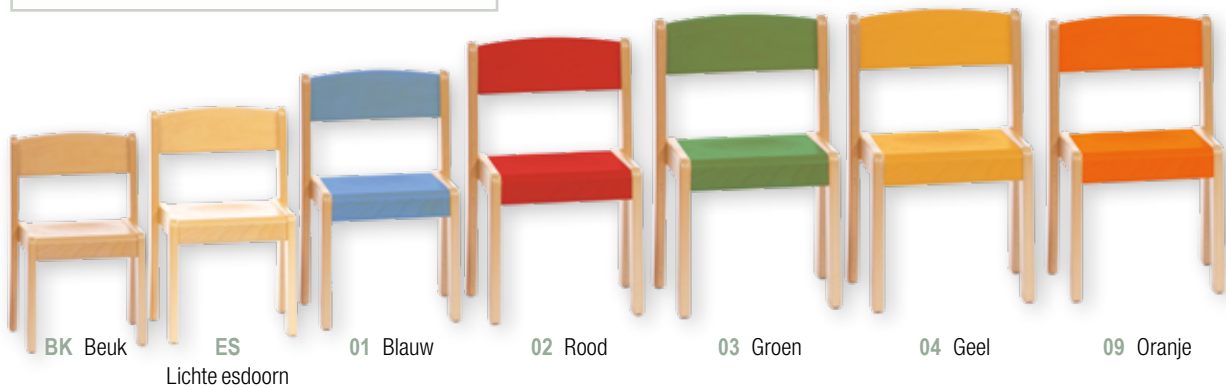

Aanbevolen zithoogten bij een gemiddelde lichaamslengte (op schoenen).

Lengte	Leeftijd	Zithoogte	Tafelhoogte
95 cm	1-2 jaar	21 cm	40 cm
105 cm	2 jaar	26 cm	46 cm
120 cm	3-4 jaar	30 cm	52 cm
135 cm	5-6 jaar	34 cm	58 cm
150 cm	6-10 jaar	38 cm	64 cm
165 cm	10-11 jaar	42 cm	70 cm
180 cm	vanaf 12 jaar	46 cm	76 cm

Zichtbare houtstructuur

Stapelbaar

STOEL IN BEUK

17018BK	18 cm	€ 87,20
17021BK	21 cm	€ 89,20
17026BK	26 cm	€ 89,20
17030BK	30 cm	€ 93,75
17034BK	34 cm	€ 93,75
17038BK	38 cm	€ 96,10
17042BK	42 cm	€ 102,90
17046BK	46 cm	€ 102,90