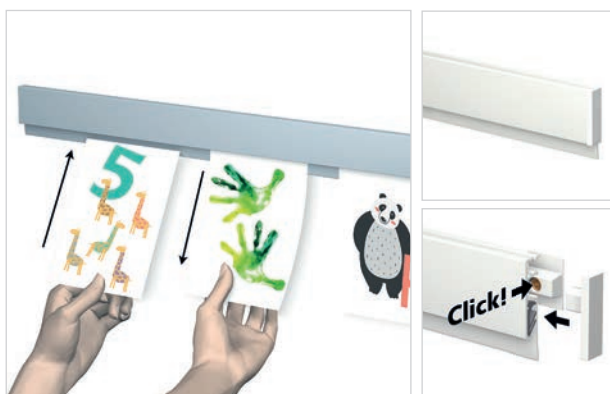

## PRONKEN MET DIE PRACHTIGE KNUTSELWERKJES!

### INFO RAIL

De Info Rail is ontwikkeld voor het ophangen van documenten door middel van een 3-voudige rubberen klemming in de rail. Papier vanaf 80 g tot karton met een dikte van 2 mm zijn hierdoor stevig vastgeklemd in de rail.

**Kenmerken:** Met de me-clip heeft elk kind een eigen clip.

**Afmeting:** 100 cm.

**Samenstelling:** Kleur alu.

**EP9715** Alu - 1 meter

1 rail + 4 clips **€ 29,65**

### INFO RAIL PLUS

De info rail plus heeft dezelfde functies als de gewone info rail maar is standaard voorzien van een lefplank.

**Kenmerken:** Kunststof, wit. Max. 5 kg. 10j garantie.

Eenvoudig te monteren.