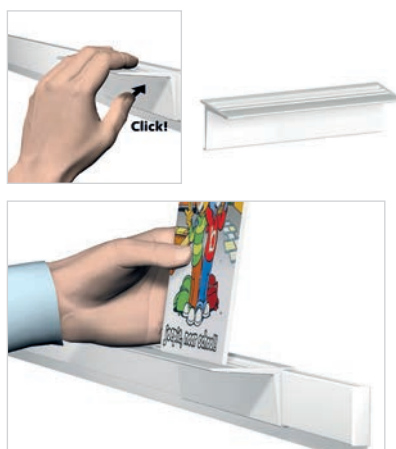

POTJE

Leuk potje voor het opbergen van kleine materialen aan de Info Rail.

Afmeting: lxb: 12 x 12 cm.

QZ1891

Per stuk **€ 10,95**

LEGPLANKJE

Een extra legplankje voor aan de Info Rail.

Afmeting: lxb: 25 x 6 cm.

QY1889

Per stuk **€ 9,85**

CLIP HANGERS

Handige haakjes voor op de Info Rail.

RA1893

Set van 10 **€ 2,50**

HANDIG VOOR IEDEEREEN

alle prijzen zijn inclusief btw