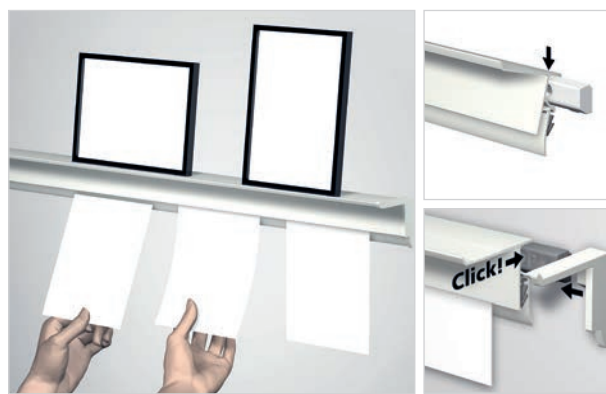

### INFO RAIL

De Info Rail is ontwikkeld voor het ophangen van documenten door middel van een 3-voudige rubberen klemming in de rail. Papier vanaf 80 g tot karton met een dikte van 2 mm zijn hierdoor stevig vastgeklemd in de rail.

**Kenmerken:** Met de me-clip heeft elk kind een eigen clip.

**Afmeting:** 100 cm.

**Samenstelling:** Kleur alu.

**EP9715** Alu - 1 meter

1 rail + 4 clips **€ 29,65**

### INFO RAIL PLUS

De info rail plus heeft dezelfde functies als de gewone info rail maar is standaard voorzien van een lefplank.

**Kenmerken:** Kunststof, wit. Max. 5 kg. 10j garantie.

Eenvoudig te monteren.