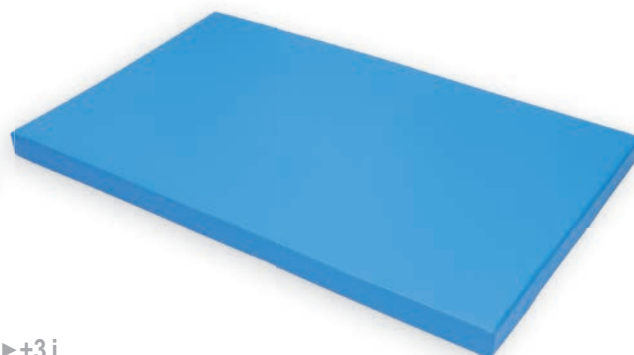

Afmeting: lxbxh: 36 x 36 x 10 cm.

Samenstelling: Geel platform gevuld met rijst, oranje platform gevuld met tarwe, groen platform gevuld met koolzaad, rood platform gevuld met erwten, paars platform gevuld met boekweit, blauw platform is niet gevuld, licht blauw platform gevuld met siliconen, rose platform gevuld met schuimrubber.

PL1811

Set van 8 € 369,90

GROOT SPELMATERIAAL

► +3 j.

GYM BANK

Een houten bank is voorzien van een speciale handgreep waardoor een veilige verbinding met een klimraam mogelijk is.

Kenmerken: Grenen houten bank met antislip doppen.

Afmeting: l x h: 300 x 30 cm.

PG1801

Per stuk € 329,00

alle prijzen zijn inclusief btw

► +3 j.

SPORTMAT DUN

Kenmerken: Harde foam met duurzame kunststof hoes en verstevigde hoeken. De vulling is polyurethaanschuim met een dichtheid van 25 kg/m³ in overeenstemming met de eisen van Oeko-Tex Standard 100.

De hoes is van stof MEDITAP B365 - leerachtig materiaal gecoat met PVC.

Afmeting: lxbxh: 200 x 120 x 5 cm.

PJ1807

Per stuk € 270,00

► +3 j.

SPORTMAT DIK

Kenmerken: Harde foam met duurzame kunststof hoes en verstevigde hoeken. De vulling is polyurethaanschuim met een dichtheid van 25 kg/m³ in overeenstemming met de eisen van Oeko-Tex Standard 100.