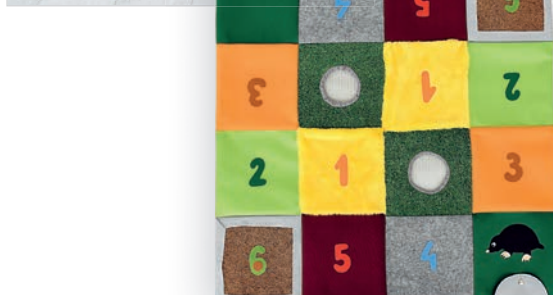

ZINTUIGEN OP SCHERP

► +18 m.

FIDGETBORD

Houten bord voorzien van verschillende fidgets en activiteiten zoals een spinner, sluitingen, vormenpuzzel, bel, telefoon, ... Door de rustige kleuren blijven kinderen gefocust op de handelingen en het geluid en minder op visuele prikkels.

ZB2309

Per stuk € 169,30

► +10 m.

TACTIELE ONTDEKMAT

Vrolijk lappendeken met verschillende tactiele stofjes om te ontdekken. Breng met je vinger de kaas naar de muis en de muis naar de kat.

Kenmerken: Handwas.

ZC2313 58 x 44 cm

Per stuk € 85,95

► +10 m.

SENSORISCHE CIJFERMAT

Vrolijk lappendeken met elk lapje in een andere stof en voorzien van een cijfer. Ga opzoek naar koppels: cijfers, kleuren of stofjes.

Kenmerken: Handwas.

ZA2307 94 x 96 cm

Per stuk € 225,70

► +8 m.

BABY ONTDEKMAND

Rieten mand gevuld met een variëteit aan leuke tactiele items voor baby's om te ontdekken.

Kenmerken: Te gebruiken onder toezicht.

Samenstelling: Samenstelling kan variëren.