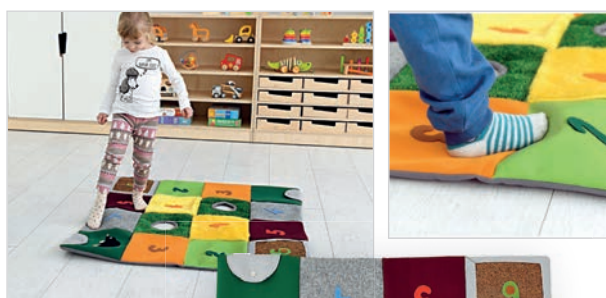

► +10 m.

SENSORISCHE CIJFERMAT

Vrolijk lappendeken met elk lapje in een andere stof en voorzien van een cijfer. Ga opzoek naar koppels: cijfers, kleuren of stofjes.

Kenmerken: Handwas.

ZA2307 94 x 96 cm

Per stuk € 225,70