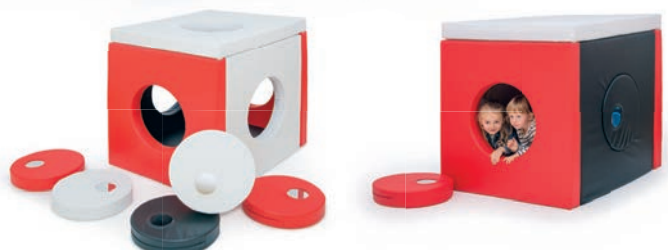

JONGE LEEFTIJD

VOUWMAT CONTRAST

Vouwmat met acryl spiegeltjes en contrasterende kleuren, ideaal voor jonge kinderen en slechtzienden.

Afmeting: lxbxh: 180 x 70 x 4 cm.

FV1311

Per stuk € 159,00

CONTRAST MAT MET KUSSENS

Zachte mat met ringkussens biedt ondersteuning aan kinderen. De 4 kussens zijn bevestigd aan het ringkussen en bieden extra ondersteuning.

Afmeting: Diameter: 145 cm. h: 27 cm.

FU1309

Mat met 4 kussens € 229,00

CONTRAST SPIEGELHUISJE

Het spiegelhuisje in contrast kleuren kan niet alleen als rustplaats worden gebruikt, maar ook als schuimpuzzel. Elementen met spiegels kunnen worden verwijderd, waardoor openingen in de muren ontstaan en zo het schuimhuis kunt betreden en verlaten.

Inhoud: 5 wandelementen voorzien van velcro, 5 elementen met veilige spiegel.

Afmeting: Wandelement: lxb: 100 x 100 cm.

FW1313

€ 995,00

alle prijzen zijn inclusief btw