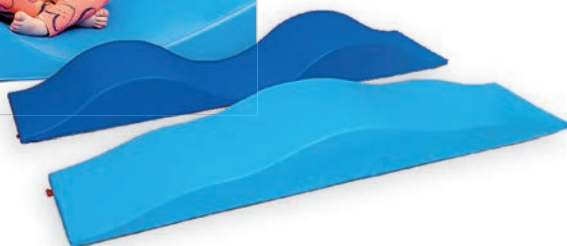

### KRUIPZONE AIR

4 grote schuimblokken in zachte natuurlijke kleuren waar zowel de baby's als de peuters dolle pret hebben. Kruipen, liggen, rollen, ... en dit alles in een veilige omgeving.

**Kenmerken:** Een set matrassen gemaakt van schuim. Bedekt met vlamvertragende stof. Te reinigen met vochtig doek.

**Afmeting:** Rechthoekige blokken:

lxbxh: 100 x 150 x 25-8 cm.

Vierkante: lxbxh: 100 x 100 x 16-8 cm.

**FY1317**

Set van 4 blokken € 895,00

JONGE LEEFTIJD

### WAVE MATTENDUO

Twee schuimheuvels met verschillende vormen.

Het gebruik ervan helpt bij het ontwikkelen van het kinesthetische gevoel waardoor kinderen zich bewust worden van de positie van hun eigen lichaam.

**Kenmerken:** Klittenbandsluiting zorgt voor stabiliteit en voorkomt dat beide producten uit elkaar schuiven. De hoes is gemaakt van gemakkelijk schoon te maken PVC-stof in marine- en blauwe kleuren, gevuld met polyurethaanschuim met hoge dichtheid.