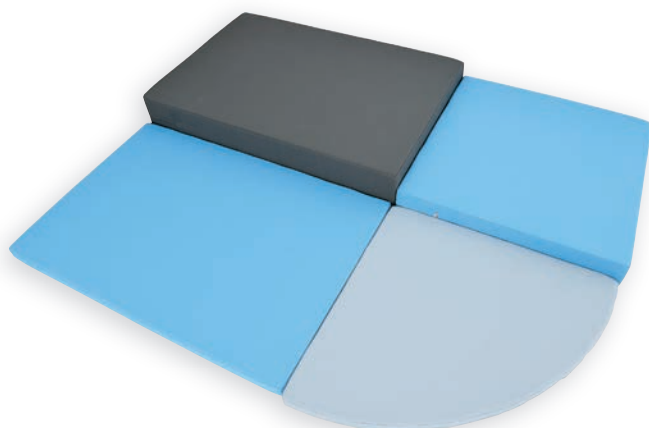

## OBSTACLE CRAWL

### KRUIPZONE AIR

4 grote schuimblokken in zachte natuurlijke kleuren waar zowel de baby's als de peuters dolle pret hebben. Kruipen, liggen, rollen, ... en dit alles in een veilige omgeving.

**Kenmerken:** Een set matrassen gemaakt van schuim. Bedekt met vlamvertragende stof. Te reinigen met vochtig doek.

**Afmeting:** Rechthoekige blokken:

lxbxh: 100 x 150 x 25-8 cm.

Vierkante: lxbxh: 100 x 100 x 16-8 cm.

**FY1317**

Set van 4 blokken € 895,00

JONGE LEEFTIJD

**Kenmerken:** Klittenbandsluiting zorgt voor stabiliteit en voorkomt dat beide producten uit elkaar schuiven. De hoes is gemaakt van gemakkelijk schoon te maken PVC-stof in marine- en blauwe kleuren, gevuld met polyurethaanschuim met hoge dichtheid.