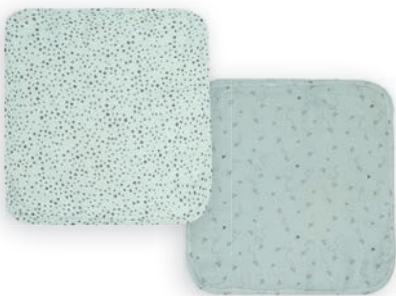

**Kenmerken:** Dubbele bamboelaag zorgt voor extra absorptie. Druknopsluiting aanpasbaar in 2 afstanden.

**Afmeting:** lxb: 36 x 20 cm.

**519** (Marin), **529** (Sea blue), **530** (Aspen green), **531** (Misty rose), **532** (Rosewood), **535** (Inca rust), **538** (Frosted almond), **540** (Whisper green), **541** (Honey yellow), **543** (Feather grey), **545** (Lila).

### BORD MET ONDERVERDELINGEN

Een bord met onderverdeling stimuleert de smaakontwikkeling van het jonge kind. Ze zien en smaken elk voedingsmiddel afzonderlijk.

**Kenmerken:** Siliconen. Vaatwasbestendig. Onbreekbaar. 100% BPA-vrij. Minder knoeien door de anti-slip onderkant.

**Afmeting:** bxh: 19,5 x 3 cm.

**01** (Roest), **02** (Grijs), **03** (Blauw), **04** (Rose).

**CT1151+kleurcode**

Per stuk € 15,95

### MONDDOEKJES, BLAUWTINTEN

Snel de mondjes poetsen? Met deze lapjes is het kinderspel.

**Kenmerken:** Tetra. 70% bamboe, 30% katoen.

**Afmeting:** lxb: 32 x 32 cm.

**CW1157**

Set van 3 € 10,00