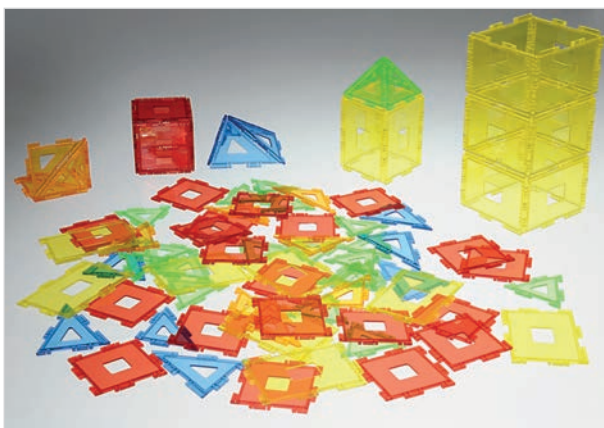

► +3 j.

GEO KLIKBLOKKEN, TRANSPARANT

De transparante geo klikblokken leert kinderen om echte ontwerpen beter te bekijken en originele huizen te maken die dezelfde belangrijke elementen gebruiken!

Kenmerken: Doorschijnende kleuren zijn perfect voor licht tafelspel.

Afmeting: Langste bouwstuk meet 10 cm.

IN1451

Set van 120 € 45,50