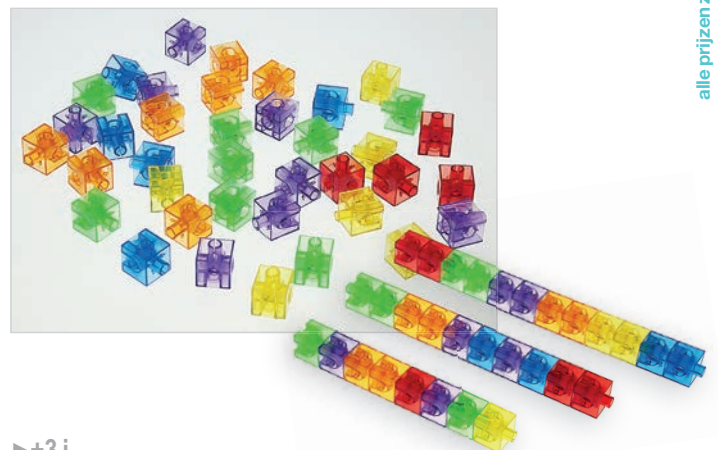

STAPELEN MAAR!

► +3 j.

BLOKKENTOREN SPEL

Kinderen kunnen vrij aan de slag met deze leuke en grillige blokken of reproduceer de opstellingen die weergegeven worden op de opdrachtkaarten.

Afmeting: Doos: lxbxh: 24,8 x 24,8 x 4,5 cm.

GEO KLIKBLOKKEN, BASIC

De geo klikblokken leert kinderen om echte ontwerpen beter te bekijken en originele huizen te maken die dezelfde belangrijke elementen gebruiken!

Afmeting: Langste bouwstuk meet 10 cm.

IM1449

Set van 120 € 35,50

► +3 j.

GEO KLIKBLOKKEN, TRANSPARANT

De transparante geo klikblokken leert kinderen om echte ontwerpen beter te bekijken en originele huizen te maken die dezelfde belangrijke elementen gebruiken!

Kenmerken: Doorschijnende kleuren zijn perfect voor licht tafelspel.

Afmeting: Langste bouwstuk meet 10 cm.

IN1451

Set van 120 € 45,50

► +3 j.

TRANSPARANTE LINKING CUBES, KLASSET

Linking cubes passen gemakkelijk in elkaar en kunnen in alle richtingen worden samengevoegd voor maximale bouw mogelijkheden. Ze zorgen voor creativiteit, flexibiliteit en moedigen kinderen aan om getallen, wiskundige bewerkingen, patronen, symmetrie en rotaties te leren.