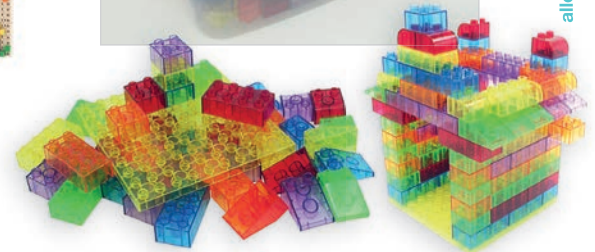

►+18 m.

TRANSPARANTE KUNSTSTOF BOUWBLOKKEN

Deze transparante bouwblokken zijn compatibel met Duplo en grote BIOBUDDY bouwblokken. Maar zeker nog leuker in combinatie met een lichttafel!

Afmeting: Legbord: lxbxh: 16 x 16 x 1,4 cm.

Grote bouwblok: lxbxh: 6,4 x 3,2 x 2,4 cm.

Samenstelling: 1 legbord, 72 bouwblokken in 4 verschillende vormen en 6 verschillende kleuren.

IQ1457

€ 27,50