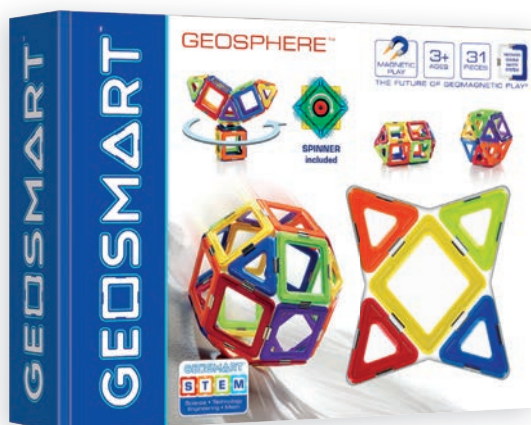

NIEUW: GEOSMART

Geosmart is een magnetisch constructiespeelgoed dat geschikt is voor kinderen vanaf 5 jaar. Met een gepatenteerd dubbel veiligheidssysteem, felle kleuren en unieke speelelementen biedt Geosmart onovertroffen veiligheid en duurzaamheid voor eindeloos creatief spel!

Door vierkanten, driehoeken, rechthoeken, ruiten, gelijkbenige driehoeken en trapezijs te gebruiken, kunnen kinderen eindeloze combinaties maken, wat hun fantasie hen ook vertelt. Gebruik gewoon de 6 verschillende vormen of combineer ze met enkele unieke stukken zoals wielen, lampjes of een afstandsbediening die de speelwaarde sterk verhogen.

► +5j.

GEOSPHERE

Creëer je eigen geosphere of andere originele structuren met de vierkanten en driehoeken. Bevat ook een spinner!

Samenstelling: GeoSphere bevat 31 sterke & kleurrijke onderdelen: 18 Squares, 12 Triangles & 1 Spinner.

EE5071

Set van 31 € 49,99

► +3j. ► 10 tot 20 kinderen

GEOSMART SCHOOLSET

Leer alles over geometrische figuren met de 9 verschillende magnetische vormen in deze set. Bouw originele constructies, dieren, voertuigen of laat je verbeelding je leiden. Helpt kinderen leren over vormen en kleuren, patroonherkenning en 2D- en 3D figuren!