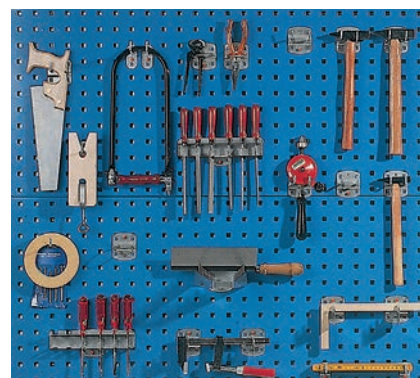

DE STEM-KLAS

►+8 j.

STEMTROLLEY

De stem-trolley is een compleet mobiel mini labo: met een experimenteer ruimte en voldoende ruimte voor alle materialen en gereedschappen die een 'ontdekker' nodig heeft. Met de soepel lopende wieltjes is de trolley gemakkelijk te verplaatsen zowel in de klas als van de ene naar de andere ruimte.

Afmeting: bxdxh: 105 x 55 x 156,4 cm.

EV1259

Per stuk € 1.495,00

►+8 j.

STEMKAST

In deze overzichtelijke speciale kast is plaats voor alles wat kinderen nodig hebben voor de praktijklessen.

Kenmerken: Meubelplaat met esdoorn decor melamineafwerking.

Afmeting: bxdxh: 100 x 58 x 188,5 cm.

EU1257

Per stuk € 2.059,00

►+8 j.

OPHANGWAND

Geperforeerde stalen wand voor de ophanging van je werktuigen.

Kenmerken: Geperforeerd staal.

Afmeting: lxb: 100 x 90 cm.

ET1255

Per stuk € 169,00

HAKEN VOOR OPHANGWAND

Handige haken om te monteren op het geperforeerd ophangbord om zo je werktuigen netjes en geordend op te hangen.

Kenmerken: Metaal.

IY1473

Set van 28 € 169,00

►+8 j.