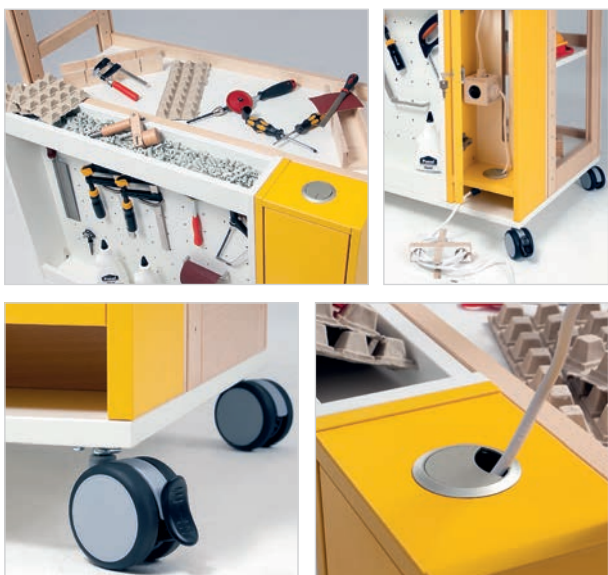

DE STEM-KLAS

►+8 j.

STEMTROLLEY

De stem-trolley is een compleet mobiel mini labo: met een experimenteer ruimte en voldoende ruimte voor alle materialen en gereedschappen die een 'ontdekker' nodig heeft. Met de soepel lopende wieltjes is de trolley gemakkelijk te verplaatsen zowel in de klas als van de ene naar de andere ruimte.

Afmeting: bxdxh: 105 x 55 x 156,4 cm.

EV1259

Per stuk € 1.495,00

►+8 j.

STEMKAST

In deze overzichtelijke speciale kast is plaats voor alles wat kinderen nodig hebben voor de praktijklessen.

Kenmerken: Meubelplaat met esdoorn decor melamineafwerking.

Afmeting: bxdxh: 100 x 58 x 188,5 cm.

EU1257

Per stuk € 2.059,00

►+8 j.

OPHANGWAND

Geperforeerde stalen wand voor de ophanging van je werktuigen.

Kenmerken: Geperforeerd staal.

Afmeting: lxb: 100 x 90 cm.

ET1255

Per stuk € 169,00

HAKEN VOOR OPHANGWAND

Handige haken om te monteren op het geperforeerd ophangbord om zo je werktuigen netjes en geordend op te hangen.

Kenmerken: Metaal.

IY1473

Set van 28 € 169,00

►+8 j.