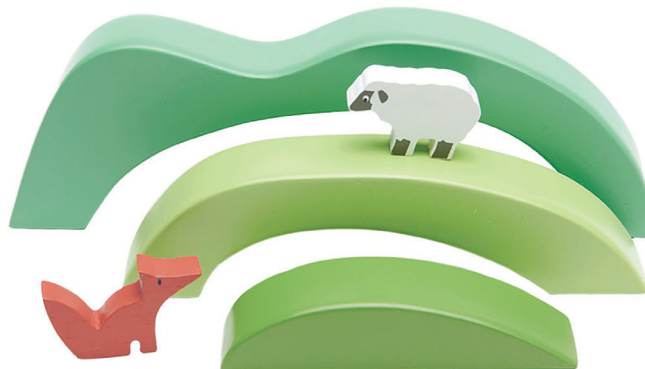

3D SPEELTAPIJT

Het landschap van dit tapijt is driedimensioneel dankzij verschillende pool- en lussenhoogtes (tussen 1, 2 en 4 cm).

Afmeting: lxb: 240 x 210 cm

XY2255

+ 3j

per stuk € 685,00

BLAUW WATER

De drie blauwe massief houten golven zijn perfect om je zeedieren tentoon te stellen en kunnen worden gebruikt als onderdeel van open ended speelplezier.

Afmeting: lxbxh: 29,5 x 17,3 x 9,8 cm

Kenmerken: Inclusief een klein zeilbootje.

YA2259

per set € 27,99

GROENE HEUVELS

Perfect voor het tentoonstellen van dieren, drie groene massief houten heuvels die gebruikt kunnen worden als onderdeel van open ended speelplezier.

Afmeting: lxbxh: 23,8 x 9 x 7,7 cm

Kenmerken: Inclusief een vos en een schaap.

YB2261

per set € 16,99

HOUTEN BOERDERIJBEWONERS KLASSET

Kenmerken: Geleurd beukenhout.

XZ2257

+ 3j