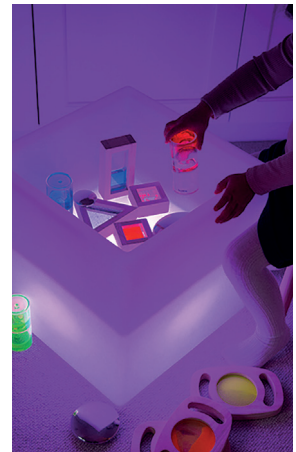

SNOEZELHOEK BLOKKEN SET MET BALLENBAD

Een ballenbad is verbonden met het drielaagse platformniveau . De combinatie is geschikt als inrichting voor uw belevingsruimte , ontspanningsruimte of zelfs voor therapiedoeleinden .

Afmeting: Totaal: 180 x 140 x 36 cm / Ballenbad: 36 x 120 x 120 cm

ZU2351

€ 1699,00

KORRELTAPIJT

Het korreltapijt is super comfortabel, zacht en stabiel. Kleine en grote kinderen kunnen het ligkussen gebruiken en erin ontspannen.

Afmeting: lxbxh: 200 x 140 x 25 cm

ZV2353

per stuk € 539,00

LIGHT CUBE WATERTABLE

+ 3j

De van kleur veranderende speelkubus met ontdekkingskuip creëert een verleidelijk gebied om te leren door middel van spel en zintuiglijke verkenning.

Afmeting: lxbxh: 40 x 40 x 40 cm / Kuip: lxbxh: 34 x 34 x 20 cm

ZW2355

per stuk € 169,90

FIBRE OPTIC GORDIJN

+ 3j

Het fibre optic gordijn installeer je eenvoudig aan de muur, boven een raam of boven een deur om een van kleur veranderend gordijn te creëren. Compleet met 100 lichtsnoeren in een beschermende plastic behuizing.