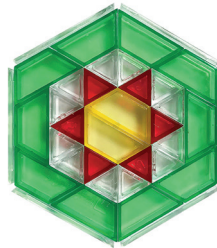

IN GEUREN EN KLEUREN

GEURSPEL +3j
Zintuiglijk spel om het reukvermogen te ontwikkelen door de geur van verschillende soorten fruit te onderscheiden.
Kenmerken: 24 opdrachtkaartjes en 12 aromapotjes.
CE1125 per spel € 35,95

EXPERIMENTEERFLESSEN +2j
Afmeting: h: 19 cm, ø 5 cm
CJ1135 set van 6 € 35,00

GELUIDEN MEMO +3j
Kenmerken: Doos met 6 paren geluidsdoosjes.
CH1131 per spel € 39,95

PRISMO, STARTSET +3j
Kleurentheorie en fysieke ervaring, spannend en fascinerend. Afhankelijk van de rotatiesnelheid mengen de kleuren zich. Met de transparante borden te gebruiken op een lichtbord krijg je nog een fijnere ervaring.
Kenmerken: 6 borden, 250 x kleine driehoekjes, 100 trapezium stukjes en 50 grote driehoeken.
CF1127 per set € 36,60

PRISMO, FRAMES 22 CM +3j
Extra borden.
CG1129 set van 6 € 32,95

CALM DOWN BOTTLES

De bekroonde DIY Calm Down Bottle van Jellystone Designs is een unieke sensorische fles, waarin je alle creatieve elementen ontvangt die nodig zijn om een sensorische fles te creëren die perfect is voor je kind. Voeg gewoon water toe en het is klaar om te gaan! Met deze optie kun je de sensorische fles bijvullen en hergebruiken voor eindeloze creatieve mogelijkheden.

CALM DOWN BOTTLE:
PINK / UNDER THE SEA / DINO +3j
De calm down bottle is er om mensen een unieke sensorische fles te bieden voor gericht, rustig spelen. Sensorische flessen zijn door ouders, leraren en therapeuten gebruikt om kinderen te helpen hun ademhaling zelf te reguleren en hun focus te verbeteren.
Afmeting: l: 21 cm en ø 5 cm
CW1161 / CX1163 / CY1165 per stuk € 19,95