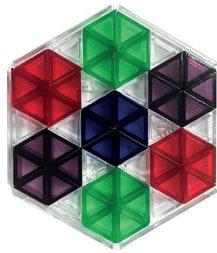

IN GEUREN EN KLEUREN

GEURSPEL +3j
Zintuiglijk spel om het reukvermogen te ontwikkelen door de geur van verschillende soorten fruit te onderscheiden.
Kenmerken: 24 opdrachtkaartjes en 12 aromapotjes.
CE1125 per spel € 35,95

EXPERIMENTEERFLESSEN +2j
Afmeting: h: 19 cm, ø 5 cm
CJ1135 set van 6 € 35,00

GELUIDEN MEMO +3j
Kenmerken: Doos met 6 paren geluidsdoosjes.
CH1131 per spel € 39,95

PRISMO, STARTSET +3j
Kleurentheorie en fysieke ervaring, spannend en fascinerend. Afhankelijk van de rotatiesnelheid mengen de kleuren zich. Met de transparante borden te gebruiken op een lichtbord krijg je nog een fijnere ervaring.
Kenmerken: 6 borden, 250 x kleine driehoekjes, 100 trapezium stukjes en 50 grote driehoeken.
CF1127 per set € 36,60

PRISMO, FRAMES 22 CM +3j
Extra borden.
CG1129 set van 6 € 32,95

CALM DOWN BOTTLES

De bekroonde DIY Calm Down Bottle van Jellystone Designs is een unieke sensorische fles, waarin je alle creatieve elementen ontvangt die nodig zijn om een sensorische fles te creëren die perfect is voor je kind. Voeg gewoon water toe en het is klaar om te gaan! Met deze optie kun je de sensorische fles bijvullen en hergebruiken voor eindeloze creatieve mogelijkheden.

CALM DOWN BOTTLE:
PINK / UNDER THE SEA / DINO +3j
De calm down bottle is er om mensen een unieke sensorische fles te bieden voor gericht, rustig spelen. Sensorische flessen zijn door ouders, leraren en therapeuten gebruikt om kinderen te helpen hun ademhaling zelf te reguleren en hun focus te verbeteren.
Afmeting: l: 21 cm en ø 5 cm
CW1161 / CX1163 / CY1165 per stuk € 19,95