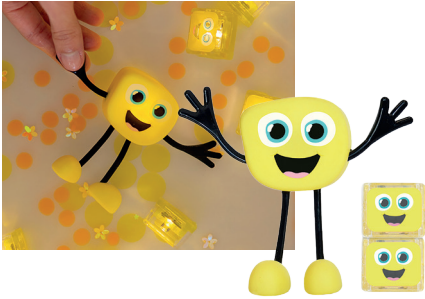

DE FANTASTISCHE GLOPALS!

De Glo Pals zijn geïnspireerd door een kind met autisme wiens moeder de technologie achter Glo Pals® gebruikte om hem te helpen zijn angst voor water te overwinnen. Zijn verhaal beïnvloedde de ontwikkeling van de Glo Pal®-personages en hun missie om een product te creëren dat kinderen betreft bij zintuiglijke oefeningen en de badtijd verlicht. De Glo Pals zijn hier om speeltijd betekenisvol EN magisch te maken! Stimuleer de fantasie van de kinderen door de pals in allerlei waterspellen aan te bieden. Het is tijd om samen meer magische momenten te beleven, in de doe- en ontdekhoek! Elk Glo Pals-personage heeft zijn eigen unieke persoonlijkheid, ontworpen om de dingen te vieren die ons allemaal uniek maken. Laat de Pal Cubes gewoon in water vallen en zie hoe ze oplichten als magie!

SENSORY PLAYJAR: GEEL / BLAUW / GROEN / PAARS +1,5j
Voeg wat plezier en avontuur toe aan je volgende uitje met een Sensory Play Jar! Tik om van kleur te veranderen en dingen nog leuker te maken door je Sensory Play Jar te vullen met extra sensorisch materiaal zoals glitter.
CR1151 / CS1153 / CT1155 / CU1157 per stuk €24,95