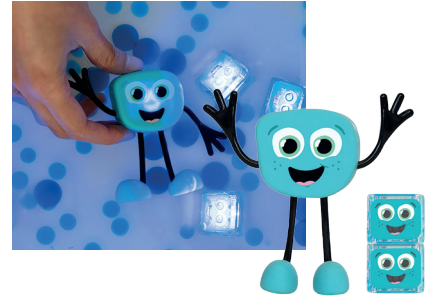

BLAIR
CL1139 +3j
per set €17,95