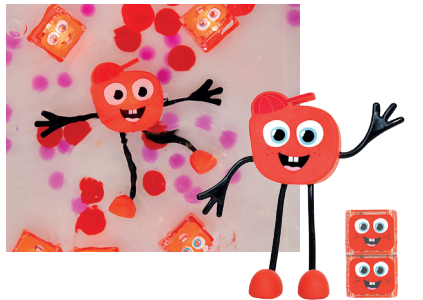

DE FANTASTISCHE GLOPALS!

De Glo Pals zijn geïnspireerd door een kind met autisme wiens moeder de technologie achter Glo Pals® gebruikte om hem te helpen zijn angst voor water te overwinnen. Zijn verhaal beïnvloedde de ontwikkeling van de Glo Pal®-personages en hun missie om een product te creëren dat kinderen betreft bij zintuiglijke oefeningen en de badtijd verlicht. De Glo Pals zijn hier om speeltijd betekenisvol EN magisch te maken! Stimuleer de fantasie van de kinderen door de pals in allerlei waterspellen aan te bieden. Het is tijd om samen meer magische momenten te beleven, in de doe- en ontdekhoek! Elk Glo Pals-personage heeft zijn eigen unieke persoonlijkheid, ontworpen om de dingen te vieren die ons allemaal uniek maken. Laat de Pal Cubes gewoon in water vallen en zie hoe ze oplichten als magie!

ALEX
CK1137 +3j
per set €17,95

PIPPA
CN1143 +3j
per set €17,95

BLAIR
CL1139 +3j
per set €17,95

LUMI
CM1141 +3j
per set €17,95

SAMMY
CP1147 +3j
per set €17,95

PARTY PAL
CQ1149 +3j
per set €17,95

...EN HUN BIJHORENDE SENSORY JAR

SENSORY PLAYJAR: GEEL / BLAUW / GROEN / PAARS +1,5j
Voeg wat plezier en avontuur toe aan je volgende uitje met een Sensory Play Jar! Tik om van kleur te veranderen en dingen nog leuker te maken door je Sensory Play Jar te vullen met extra sensorisch materiaal zoals glitter.
CR1151 / CS1153 / CT1155 / CU1157 per stuk €24,95