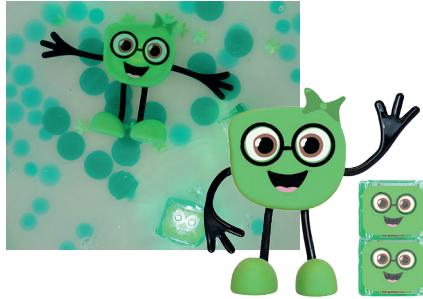

PIPPA
CN1143 +3j
per set €17,95