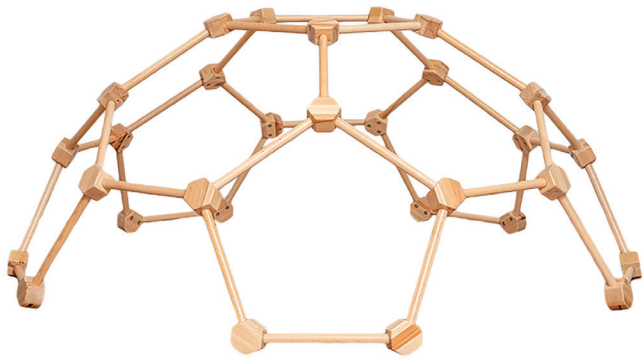

VAN RUG NAAR BUIK EN KRUIPEN MAAR...

HONEYCOMB

Honeycomb is een innovatief activiteitenspeelgoed waarbij de avonturen van kinderen en de verbeelding samenkomen!

Afmeting: ø: 154 cm en h: 68 cm

DV1211

1-6j

per stuk € 125,00

ADVENTURE MAT: S / M / L

Deze adventure mat maakt bewegen tot een spannend avontuur voor kinderdagverblijf- en kruipende kinderen! Met deze mat kun je echte berg- en valleilandschappen bouwen.

Afmeting: S: lxbxh: 280 x 250 x 3 cm / M: lxbxh: 280 x 350 x 3 cm / L: lxbxh: 280 x 450 x 3 cm

DW1213 / DX1215 / DY1217

+ 6m

per stuk € 869,00 / € 1159,00 / € 1499,00

TUMMY ROLLER: BABY BLUE / LIGHT GREEN / IVORY / PASTEL MINT / SOFT LAVENDER

+ 3m

De Tummy Roller is zorgvuldig ontworpen voor de handen en knieën van uw kleintje. De cilindrische vorm zorgt voor stabiliteit en precies de juiste hoeveelheid weerstand, waardoor de kruipreis en de motorische ontwikkeling van uw baby worden ondersteund.

Afmeting: lxd: 40 x 9,5 cm

EA1221

per stuk € 29,00

SOFT PLAY, RAINBOW

+ 3m

Levendige kleuren ontmoeten een doelgericht ontwerp om een wereld van educatief spel en zintuiglijke verkenning voor de kinderen te creëren. Geworteld in de Montessori-filosofie, praktijkgericht onderwijs, stimuleert deze Rainbow Soft Play Set onafhankelijk denken, probleemoplossing en zelfontdekking. Het is ontworpen om kinderen in staat te stellen in zijn eigen tempo te ontdekken en te leren.