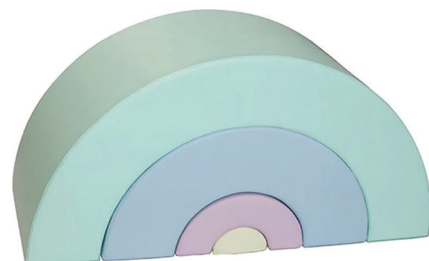

ADVENTURE MAT: S / M / L

Deze adventure mat maakt bewegen tot een spannend avontuur voor kinderdagverblijf- en kruipende kinderen! Met deze mat kun je echte berg- en valleilandschappen bouwen.

Afmeting: S: lxbxh: 280 x 250 x 3 cm / M: lxbxh: 280 x 350 x 3 cm / L: lxbxh: 280 x 450 x 3 cm

DW1213 / DX1215 / DY1217

+ 6m

per stuk € 869,00 / € 1159,00 / € 1499,00

TUMMY ROLLER: BABY BLUE / LIGHT GREEN / IVORY / PASTEL MINT / SOFT LAVENDER

+ 3m

De Tummy Roller is zorgvuldig ontworpen voor de handen en knieën van uw kleintje. De cilindrische vorm zorgt voor stabiliteit en precies de juiste hoeveelheid weerstand, waardoor de kruipreis en de motorische ontwikkeling van uw baby worden ondersteund.

Afmeting: lxd: 40 x 9,5 cm

EA1221

per stuk € 29,00

SOFT PLAY, RAINBOW

+ 3m

Levendige kleuren ontmoeten een doelgericht ontwerp om een wereld van educatief spel en zintuiglijke verkenning voor de kinderen te creëren. Geworteld in de Montessori-filosofie, praktijkgericht onderwijs, stimuleert deze Rainbow Soft Play Set onafhankelijk denken, probleemoplossing en zelfontdekking. Het is ontworpen om kinderen in staat te stellen in zijn eigen tempo te ontdekken en te leren.

Afmeting: totaal: bxdxh: 102,5 x 40,5 x 51 cm

Kenmerken: 4-delig

DZ1219

per set € 299,00