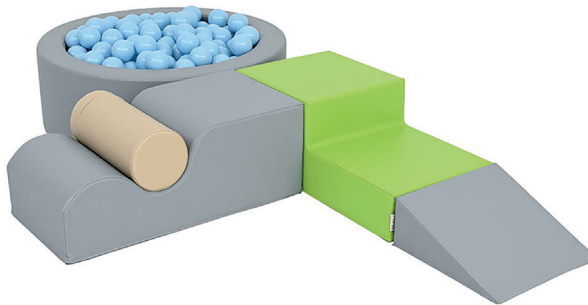

## KLIMHUIS

1-6j

Dit binnenspeelhuis zorgt ervoor dat kinderen veel kunnen ontdekken en genieten. Het helpt de grove motoriek van kinderen te trainen en actief te blijven gedurende elk moment van het jaar, onder alle omstandigheden en weersomstandigheden. Bovendien dient het item, door zijn brede functionaliteit, niet alleen als klimhuisje maar ook als grappige speelplek.

**Kenmerken:** 6-delig / Incl. mat, ramp, ringen, klimtouw en schommeltouw.

**EC1225** per set € 509,00

## KLIMPIRAMIDE

1-6j

Scandinavisch multifunctioneel driehoekscomplex in natuurlijke houtkleur. Deze klimpiramide is een perfecte fitnessruimte voor binnenactiviteiten. Kinderen trainen de belangrijkste vaardigheden en beleven veel plezier in de speelruimte. Montessori-geïnspireerde driehoek ontwikkelt de fysieke kracht van kinderen en moedigt hen aan zichzelf uit te dagen.

## MINI BALLENBAD SET, ROND

+ 2j

Een ballenbad is een favoriete plek voor kinderen om te spelen. Een set schuimblokken creëert 3 verschillende ingangen naar het ballenbad, wat het speelplezier aantrekkelijker maakt.