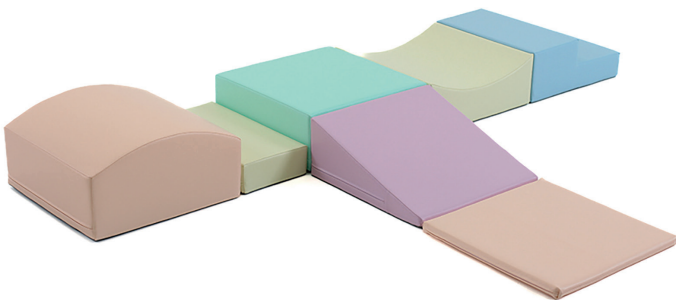

### SOFT PLAY, DISCOVERER SET

De discoverer speelset is ontworpen om nieuwsgierigheid te wekken, creativiteit te stimuleren en actief leren aan te moedigen. De Discoverer-set is gebouwd om de ontberingen van het spelen te weerstaan, is duurzaam en ontworpen voor langdurig plezier en ontdekking.

### SOFT PLAY, LITTLE CRAWLER

De little crawler-speelset is op maat gemaakt voor jonge ontdekkingsreizigers en biedt een veilige en stimulerende omgeving voor kruipen, klimmen en ontdekken. Het is het perfecte Montessori-speelgoed om onafhankelijkheid en zintuiglijke verkenning te stimuleren.

### SOFT PLAY, TUNNEL SET

De tunnel-speelset opent de deur naar eindeloze avonturen en nodigt kinderen uit om te kruipen, te ontdekken en zijn eigen verhalen te bedenken. Het is een wereld van opwinding die wacht om ontdekt te worden. Of peuters nu alleen spelen of met vrienden, broers en zussen, de tunnel-set helpt bij sociale interactie, samenwerking en gedeelde verkenning.