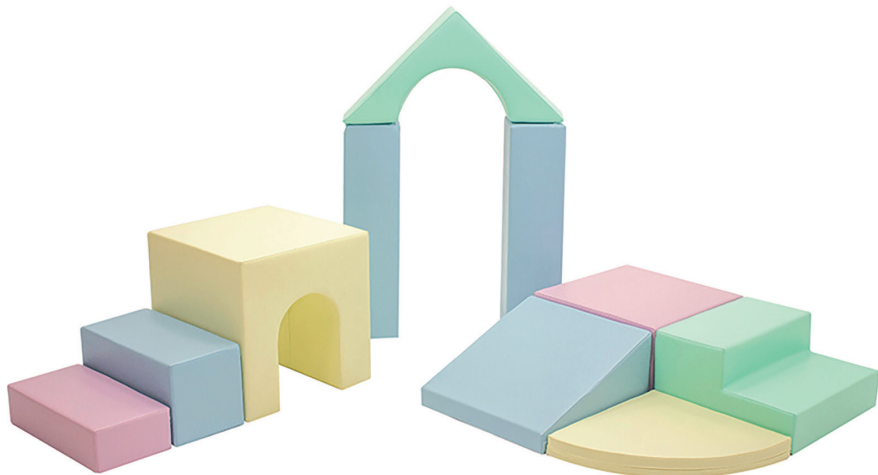

GROEPSETS

SOFT PLAY, CREATIVITY BLOCKS

1-9j

De creativity blocks zijn een canvas voor de creativiteit van kinderen. Met verschillende vormen en maten biedt het eindeloze mogelijkheden voor fantasierijk spelen, bouwen en ontdekken. Kijk hoe ze hun ideeën omzetten in tastbare creaties, waardoor zijn vaardigheden op het gebied van probleemoplossing, ruimtelijk redeneren en kritisch denken actief worden verbeterd. Het is een leuke manier om spelenderwijs te leren.

Kenmerken: 10-delig

EK1241

€ 239,00

SOFT PLAY, PARTY SET

1-9j

De set bevat een verscheidenheid aan zachte speelartikelen, waaronder schuimblokken, glijbanen, tunnels, rockers en hellingen, allemaal bedekt met zacht en duurzaam veganistisch leer om maximaal comfort en veiligheid te garanderen. De levendige kleuren en unieke ontwerpen van elk item spreken tot de verbeelding van kinderen.

Kenmerken: 13-delig / Excl. ballen

EJ1239

per set € 1299,00

KRUIPSET MAMBO

1-9j

Groot kruipplezier voor de kleintjes. Dit activiteiteneiland met tunnel mag in geen enkele crèchekamer ontbreken. Want bij het kruipen, klimmen en tuimelen hebben uw kleine gymnasten elementaire fysieke en zintuiglijke ervaringen. Dankzij de verschillende elementen, hoogteverschillen, hellingen en kleuren ontwikkelen jouw kleintjes spelenderwijs hun zintuiglijke vaardigheden tijdens het kruipen.

Kenmerken: 15-delig: 1 vijfhoek, 1 trap met 1 trede, 1 golf, 1 trap met 4 treden, 1 slide hol, 1 slide bol, 5 hoekmatjes, 1 boog en 3 rollen.

EL1243

per set € 2169,00