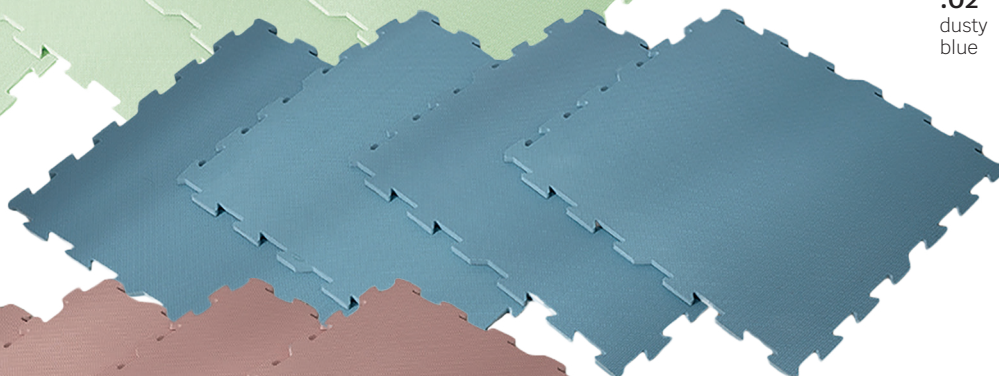

TEGELMATTEN

NIEUWE KLEUREN

Aardse tinten die nog beter passen in de leefgroep!

.01
sage
green

.02
dusty
blue

.03
taupe
pink

.04
lavender

TEGELMAT SCANDIC: SAGE GREEN / DUSTY BLUE / TAUPE PINK / LAVENDER

De tegelmatten in prachtige Scandinavische kleuren die de speelzones van jonge kinderen veilig en aangenaam maakt om op te spelen.

Afmeting: lxbxh: 60 x 60 x 2 cm

HC1379.kleurcode

set van 4 € 34,95

SPORT & BEWEGING