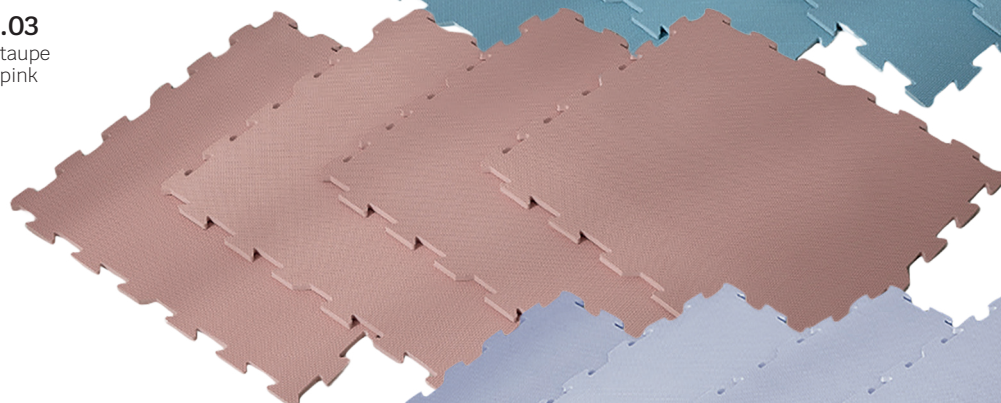

TEGELMATTEN

NIEUWE KLEUREN

Aardse tinten die nog beter passen in de leefgroep!

.01
sage
green

.02
dusty
blue

.03
taupe
pink

.04
lavender

TEGELMAT SCANDIC: SAGE GREEN / DUSTY BLUE / TAUPE PINK / LAVENDER

De tegelmatten in prachtige Scandinavische kleuren die de speelzones van jonge kinderen veilig en aangenaam maakt om op te spelen.

Afmeting: lxbxh: 60 x 60 x 2 cm

HC1379.kleurcode

set van 4 € 34,95

SPORT & BEWEGING