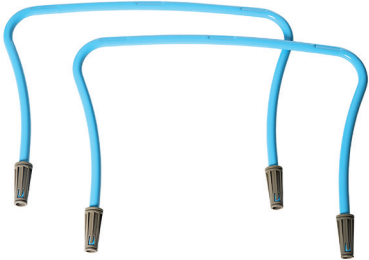

MINI PARCOURS

Mini Parcours-elementen zijn eenvoudig aan elkaar te koppelen en te scheiden voor praktische opslag.

BASIS
EN1247

3-8j
per stuk € 39,90

BALANCEERPLANK
ES1257

3-8j
per stuk € 75,00

SLIDE
ET1259

3-8j
set van 2 € 69,00

RECHTE HORDES
EP1251

3-8j
set van 2 € 99,00

MINI PARCOURS, START SET

Mix en match de onderdelen tot een leuk en uitdagend parcours.

Afmeting: Basis: lxbxh: 71 x 31 x 11,5 cm / Rechte horde l x h: 77,5 x 59 cm
FV1303

3-8j

per set € 425,00

DIAGONALE HORDES
EQ1253

3-8j
set van 2 € 79,00

CROSSBARS
ER1255

3-8j
set van 3 € 39,00

SPIN & BALANCE

Deze balancerschijven zijn niet alleen te gebruiken als balancersteen, ze draaien ook. Het noppenoppervlak zorgt bovendien voor een goede grip tijdens alle evenwichts- en springspellen.

Afmeting: ø 24 cm

EU1261

set van 10 € 149,95

+ 3j

TACTIELE RIVIERSTENEN

Een set van vijf verschillende tactiele structuren ingebed in een nieuwe versie van River Stones. Er zijn vijf verschillende materialen kurk, aluminium, schuim, TPE-rubber en beton geselecteerd om een verscheidenheid aan tastsensaties te creëren.