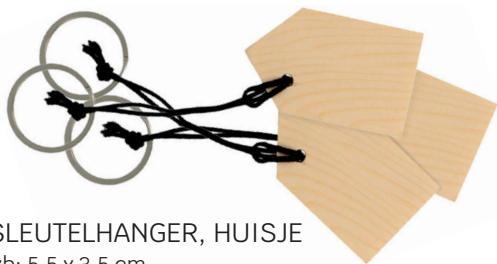

DECORATIEMATERIAAL

WASHI TAPE, BEES GOLD
Mooie tape met goud folie details in thema bijtjes om knutselwerkjes extra kleur te geven.
Afmeting: b: 1x 5 mm & 3x 15 mm. L: 5x 5 m.
HW1421 set van 4 € 5,25

PHONE CHARM SET
Setje kralen en toebehoren om armbanden, kettingen voor zonnebrillen, mobiele telefoonkettingen en nog veel meer te maken.
HR1411 per set € 4,70

PINBORDEN SET, PASEN
HS1413 set van 10 € 5,95

PINBORDEN SET, LENTE
HT1415 set van 10 € 4,50

GEVLOCHTEN KRANS
Kleine gevlochten kransen om te decoreren.
Afmeting: ø 15cm
HU1417 set van 6 € 7,25

HOUTEN SLEUTELHANGER, HUISJE
Afmeting: lxb: 5,5 x 3,5 cm
HV1419 set van 3 € 2,65