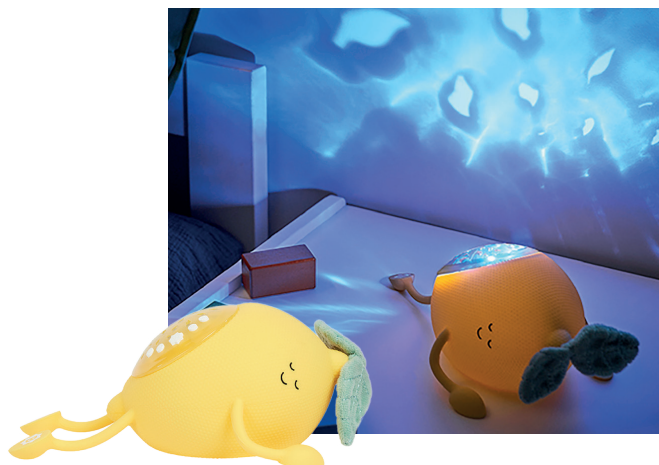

NACHTLAMPJES EN PROJECTORS

WITTE RUIS OF WHITE NOISE? Het is een constant, monotoon geluid waardoor je andere geluiden minder gaat horen. Je spreekt als het ware over een 'geluidsdeken' welke de kindjes rustig maakt en daardoor ook makkelijker inslapen.

VERZORGING

BASILE + 0m
Citroenvormig siliconen nachtlampje met een projectie met ingetogen effect en keuze uit 5 slaaplidjes en 2 witte ruis geluiden.
KH1545 per stuk € 24,90

BERTILLE + 0m
Zacht siliconen nachtlampje met gebreide broek om aanraking te sensibiliseren met 3 lichtmodi.
KJ1549 per stuk € 22,90

EMMY DE OLIFANT + 0m
De kracht van ademen is de meest natuurlijke, bewezen en effectieve manier om je geest te kalmeren en beter te slapen. Emmy kan je kleintje helpen in slaap te vallen met haar unieke ademhalingstechniek, haar geluidsmachine en nachtlampje.
KR1559 per stuk € 39,95

TRANQUIL TURTLE + 0m
De Tranquil Turtle is een rustgevend nachtlampje dat oceaangolven op het plafond projecteert en rustgevende geluiden speelt.
MM1659 per stuk € 59,99

WALLY + 0m
Wally projecteert waterdruppels op het plafond in verschillende kleuren, terwijl het kind luistert naar rustgevende geluiden: hartslag, oceaangeluid of loungemuziek.
MN1661 per stuk € 29,95