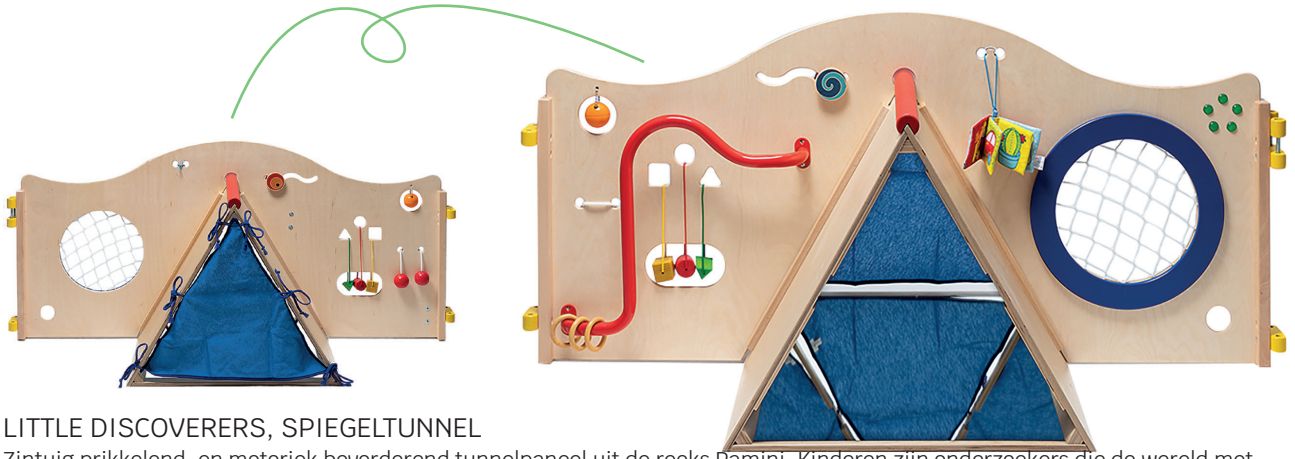

### LITTLE DISCOVERERS, SPIEGELTUNNEL

Zintuig prikkelend, en motoriek bevorderend tunnelpaneel uit de reeks Pamini. Kinderen zijn onderzoekers die de wereld met nieuwsgierigheid en vreugde in twijfel trekken en al het nieuwe veroveren.

**Afmeting:** bxdxh: 143 x 100 x 68 cm

**Kenmerken:** Acrylspiegel , berkenmultiplex (12 mm) , massief beukenhout , metaal , veiligheidsspiegel (VSG). Stoffen onderdelen/hoes: handwas

**LP1613**

+ 6m

per stuk € 2410,00

### LITTLE DISCOVERERS, RONDE TUNNEL

Zintuig prikkelend, en motoriek bevorderend paneel met ronde tunnel uit de reeks Pamini. Kinderen zijn onderzoekers die de wereld met nieuwsgierigheid en vreugde in twijfel trekken en al het nieuwe veroveren.

### LITTLE DISCOVERERS, OPBERGKAST MET OPTREKSTANG

Kast met 1 legplank en optrekstangen die qua hoogte afgestemd zijn op de lengte van de crèche kinderen.

**Afmeting:** bxdxh: 100 x 40 x 55 cm

**Kenmerken:** Beukdecor, ABS randen