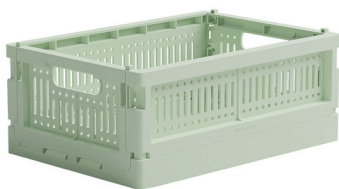

OPRUIMEN WORDT KINDERSPEL

MADE CRATES:

De nieuwe folding crates in 20 kleuren! Gemaakt van 100% gerecycleerd plastic.

MADE CRATES, MINI

De nieuwe ecologische vouw kratjes in mini uitvoering. Ideaal voor het opbergen van knutselgerief of kleine speeltjes.

Afmeting: lxbxh: 24 x 17 x 9,5 cm

KN1551.kleurcode per stuk € 5,25

MADE CRATES, MIDI

De nieuwe ecologische vouw kratjes in midi uitvoering. Ideaal voor het opbergen van speelgoed of verzorgingsmateriaal.

Afmeting: lxbxh: 34 x 24 13 cm

KO1553.kleurcode per stuk € 10,75

MADE CRATES, MAXI

De nieuwe ecologische vouw kratjes in maxi uitvoering. Ideaal voor het opbergen van groot speelgoed, textiel, ...

Afmeting: lxbxh: 48 x 34 x 17 cm

KO1553.kleurcode per stuk € 27,00

GEVLOCHTEN MANDJE, VIERKANT

Mooie natuurlijke mandjes die makkelijk in een open kast schuiven.

Afmeting: lxbxh: 24,5 x 24,5 x 15 cm

Kenmerken: zeegras

IS1463

per stuk € 5,95

GEVLOCHTEN MANDJE, RECHTHOEKIG

Mooie natuurlijke grote mandjes die makkelijk in een open kast schuiven.

Afmeting: lxbxh: 40 x 35 x 20 cm

Kenmerken: zeegras

IT1465

per stuk € 14,50

HANDIG VOOR IEDEEREEN

alle prijzen zijn inclusief BTW