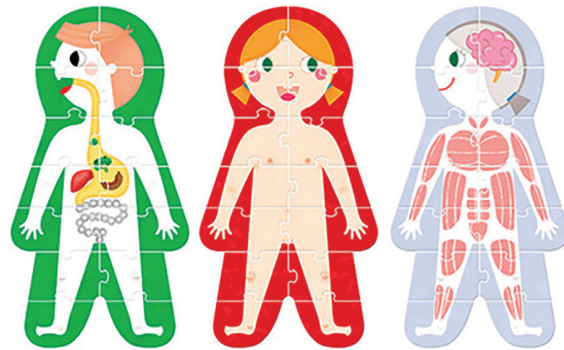

WERELDORIËNTATIE

BEROEPEN RIJGEN

Set van 24 houten figuren om met elkaar te verbinden, die verschillende beroepen en hun gerelateerde elementen voorstellen.

Kenmerken: 24 houten figuren en 8 rijgveters

PW1835

+ 3j

per spel € 39,50

LEVENSCYCLUS TEGELS

24 vierkante tegels van glad berkenmultiplex, aan één kant duidelijk in kleur bedrukt met echte fotografische levenscyclusafbeeldingen.

Afmeting: lxbxd: 7 x 7 x 1,2 cm

PY1839

+ 1j

per spel € 32,95

WEERSTATION

+ 2j

Dit houten weerbord zit boordevol leuke activiteiten. Kinderen kunnen alle vier de seizoenen verkennen met behulp van de uitklapbare houten tegels, aan het wiel draaien om de lucht van storm in zonschijn te veranderen, de wolkenwijzer naar beneden schuiven om de wind aan te drijven, en de temperatuur verhogen met behulp van de thermometer.

Afmeting: lxbxh: 35,2 x 27,5 x 3,5 cm

PX1837

per stuk € 29,95

SUUUPER SIZE PUZZEL, MY BODY

+ 3j

Hoeveel vingers heb je? Wat doet een neus? Waar gaat het voedsel naartoe nadat het is ingeslikt? Leg de puzzel in elkaar en ontdek hoe jouw lichaam werkt!