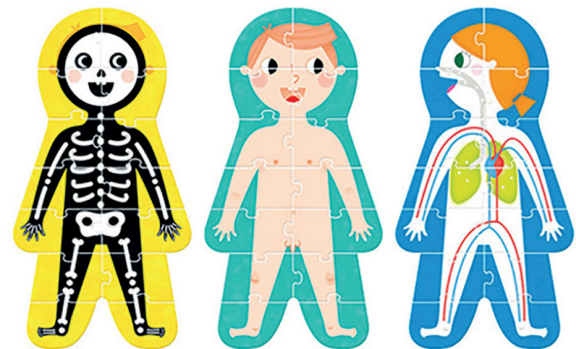

WERELDORIËNTATIE

BEROEPEN RIJGEN

Set van 24 houten figuren om met elkaar te verbinden, die verschillende beroepen en hun gerelateerde elementen voorstellen.

Kenmerken: 24 houten figuren en 8 rijgveters

PW1835

+ 3j

per spel € 39,50

LEVENSCYCLUS TEGELS

24 vierkante tegels van glad berkenmultiplex, aan één kant duidelijk in kleur bedrukt met echte fotografische levenscyclusafbeeldingen.

Afmeting: lxbxd: 7 x 7 x 1,2 cm

PY1839

+ 1j

per spel € 32,95

WEERSTATION

+ 2j

Dit houten weerbord zit boordevol leuke activiteiten. Kinderen kunnen alle vier de seizoenen verkennen met behulp van de uitklapbare houten tegels, aan het wiel draaien om de lucht van storm in zonschijn te veranderen, de wolkenwijzer naar beneden schuiven om de wind aan te drijven, en de temperatuur verhogen met behulp van de thermometer.

Afmeting: lxbxh: 35,2 x 27,5 x 3,5 cm

PX1837

per stuk € 29,95

SUUUPER SIZE PUZZEL, MY BODY

+ 3j

Hoeveel vingers heb je? Wat doet een neus? Waar gaat het voedsel naartoe nadat het is ingeslikt? Leg de puzzel in elkaar en ontdek hoe jouw lichaam werkt!