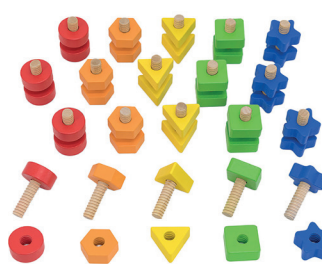

GEOMETRISCHE VORMEN STAPELEN + 1,5j
 Houten geometrische sorteerder is educatief speelgoed om te leren tellen en vormen en kleuren te onderscheiden. De jonge kinderen schuiven het juiste figuur over de juiste staaf.
Afmeting: lxbxh: 30 x 7,5 x 6,5 cm
Kenmerken: Basis met 12 sorteerelementen
QU1883 per set € 14,50

GEOMETRISCHE VORMEN DOOLHOFPUZZEL + 1,5j
 Deze houten geometrische doolhofpuzzel is educatief speelgoed om te leren tellen en vormen en kleuren te onderscheiden en vooral je fijne motoriek te bevorderen. De jonge kinderen schuiven, draaien het juiste figuur over de juiste staaf.
Afmeting: lxbxh: 30 x 7,5 x 6,5 cm
Kenmerken: Basis met 12 sorteerelementen en 4 verschillende sleutels
QV1885 per set € 14,50

HABA SCHROEFFIGUURTJES + 1,5j
 Voor elk van de drie figuren vormen het hoofd en de hoed de basisstructuur waarop lichaam, benen en voeten kunnen worden aangesloten en vastgeschroefd: van toon op toon tot de grappigste kleurenmengsels. Er zijn geen grenzen aan creativiteit.
QY1891 per set € 62,50

PLUG-IN GAME + 2j
 De Plug-in game is niet zomaar een stapel en sorteerspel! De 6 stangen zijn afzonderlijk te gebruiken door 6 kindjes maar kunnen ook als spel op de bodemplaat gebruikt worden in een uitdagend groepsspel. Willen de kinderen even iets anders doen, laat hen experimenteren met de ballen in de uitgefreesde kring. Laat de bal ronddraaien zonder het parcours te verlaten. Kortom, met dit spel kan je heel wat spelvarianten verzinnen en de jonge kinderen blijven inspireren.
Kenmerken: 1-6 spelers / 1 bodemplaat (met gleuf, Ø 47 cm), 6 insteektorens, 6 houten ballen (Ø 5 cm)
QW1887 per set € 195,00