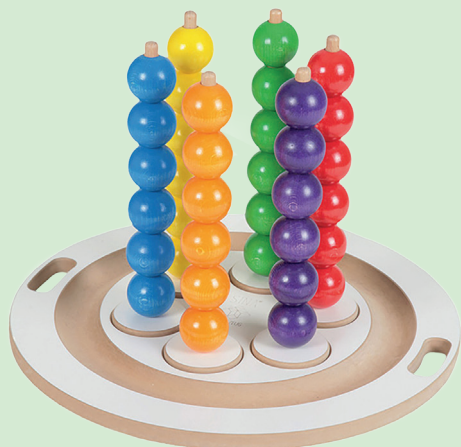

GEOMETRISCHE VORMEN STAPELEN + 1,5j
 Houten geometrische sorteerder is educatief speelgoed om te leren tellen en vormen en kleuren te onderscheiden. De jonge kinderen schuiven het juiste figuur over de juiste staaf.
Afmeting: lxbxh: 30 x 7,5 x 6,5 cm
Kenmerken: Basis met 12 sorteerelementen
QU1883 per set € 14,50

GEOMETRISCHE VORMEN DOOLHOFPUZZEL + 1,5j
 Deze houten geometrische doolhofpuzzel is educatief speelgoed om te leren tellen en vormen en kleuren te onderscheiden en vooral je fijne motoriek te bevorderen. De jonge kinderen schuiven, draaien het juiste figuur over de juiste staaf.
Afmeting: lxbxh: 30 x 7,5 x 6,5 cm
Kenmerken: Basis met 12 sorteerelementen en 4 verschillende sleutels
QV1885 per set € 14,50

HABA SCHROEFFIGUURTJES + 1,5j
 Voor elk van de drie figuren vormen het hoofd en de hoed de basisstructuur waarop lichaam, benen en voeten kunnen worden aangesloten en vastgeschroefd: van toon op toon tot de grappigste kleurenmengsels. Er zijn geen grenzen aan creativiteit.
QY1891 per set € 62,50

GEOMETRISCHE SCHROEVEN EN BOUTEN + 2j
 Draai deze kleurrijke vormen aan en uit. Superleuk om te mixen en matchen! Bevordert het tellen, sorteren en de fijne motoriek en moedigt probleemoplossend en constructief spel aan.
QX1889 set van 40 € 14,50