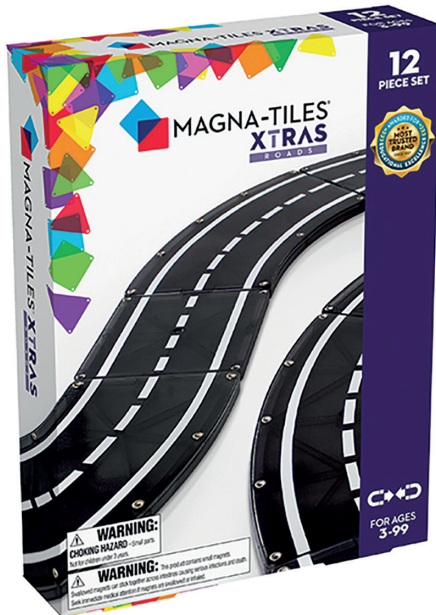

MAGNA-TILES UITBREIDINGSET

ONTWIKKELING

alle prijzen zijn inclusief BTW

DOWNHILL DUO

+ 3j

Klaar voor de start, af! Met de nieuwe MAGNA-TILES® Downhill Duo 40-delige set zitten kinderen zelf achter het stuur! Bouw in slechts een paar klikken een spannend downhill-avontuur. Op zoek naar een nieuwe manier om hun verbeelding te stimuleren, hun motorische vaardigheden op te bouwen en hun STEAM-leren te ondersteunen? Doe je gordel om en stel je de mogelijkheden voor met nieuwe hellingen, wegen, dashers en figuren!
Kenmerken: 4 opritten, 2 voertuigen (groen en paars), 2 figuren (groen en paars), 6 wegenvierkanten, 24 vierkanten, 2 finishlijnen rechthoeken.

RZ1945

set van 40 € 75,00

XTRAS WEGENSET

+ 3j

De Magnetische Xtra wegen kunnen eenvoudig met elkaar worden verbonden en opnieuw worden verbonden voor meerdere bouwopties.
Kenmerken: Bevat alle onderdelen die je nodig hebt om een echte racebaan te bouwen.

SA1947

set van 12 € 35,00

DASHERS

+ 3j

Piep piep! Een nieuw iemand zoeft rond in de MAGNA-TILES®-wereld. Deze unieke Dashers zijn ontworpen om langs traditionele pleinen te rijden, maar ook over onze nieuwe opritten en wegen. Ontdek vandaag nog spannende, fantasierijke speelmogelijkheden met Dashers!

Kenmerken: 3 voertuigen en 3 figuren

SB1949

set van 3 € 35,00